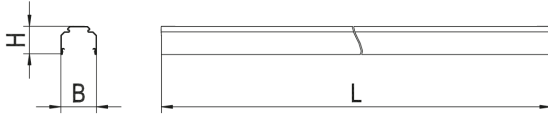

Gehäuse

Farbe	verkehrsweiß, ähnlich RAL 9016
Schutzart	IP20
Werkstoff des Gehäuses	Stahl

Elektrische Ausführung

Schutzklasse	I
--------------	---

1500141 VLTM 4500-5

Maßzeichnung

Abmessungen

Maß L	4500 mm
Maß B	64 mm
Maß H	50 mm
Nettogewicht	5,332 kg