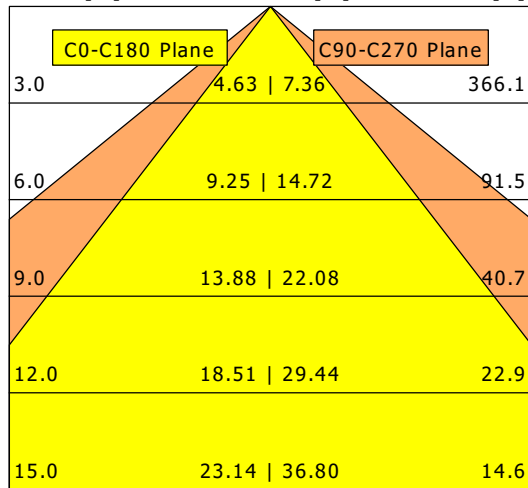

# LK-L 070.11840.1685.1/DALI/NO

Lichtkanal 070 | Light-Insert (APB, 1xLED 38W 840/4000K 6520lm)

— C0/C180 cd / 1000 lm    - - - C90/C270

	C0	C90	C180	C270
0°	505	505	505	505
15°	487	482	487	482
30°	340	421	340	421
45°	170	316	170	316
60°	59	109	59	109
75°	24	38	24	38
90°	1	0	1	0
cd / 1000 lm				

Offset [m]    Cone width [m]    Illuminance [lx]

<b>η</b>	LED
Efficiency	172 lm/W
Direct/Indirect	↓ 100% / ↑ 0%
System Power	38 W
<b>UGR</b>	X=4H, Y=8H
Reflection factors	70/50/20
UGR C0/C180	21.8
UGR C90/C270	24.3
CIE Flux Codes	63 89 98 100 100
Ra/CRI	> 80