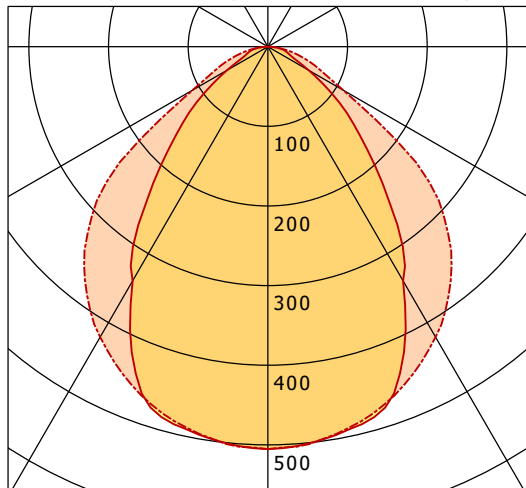

# LK-L 070.11840.1685.1/DALI/NO

Lichtkanal 070 | Light-Insert (APB, 1xLED 38W 840/4000K 6520lm)

— C0/C180 cd / 1000 lm    - - - C90/C270

	C0	C90	C180	C270
0°	505	505	505	505
15°	487	482	487	482
30°	340	421	340	421
45°	170	316	170	316
60°	59	109	59	109
75°	24	38	24	38
90°	1	0	1	0
cd / 1000 lm				

Offset [m]    Cone width [m]    Illuminance [lx]

<b>η</b>	LED
Efficiency	172 lm/W
Direct/Indirect	↓ 100% / ↑ 0%
System Power	38 W
<b>UGR</b>	X=4H, Y=8H
Reflection factors	70/50/20
UGR C0/C180	21.8
UGR C90/C270	24.3
CIE Flux Codes	63 89 98 100 100
Ra/CRI	> 80