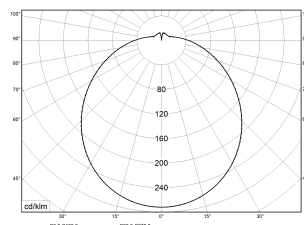

RKL-PC 4 2xLED BASIC 3000K 2100lm 18W | Artikelnummer 75121650

PC
850°C

IK06

LED-Anbauleuchte rund mit opaler Abdeckung. Geeignet für die Montage an Decke und Wand. Gehäuse aus profiliertem, weißlackiertem Stahlblech. Bombierte, strukturierte Abdeckung aus hochschlagfestem Polycarbonat (PC). Sicherer Halt der Abdeckung durch Federverschluss. 3-polige Anschlussklemme mit Steckkontakt, Durchschleifen möglich. 2 Kabeleinführungen. Zugelassen für den Einsatz in Innenbereichen.