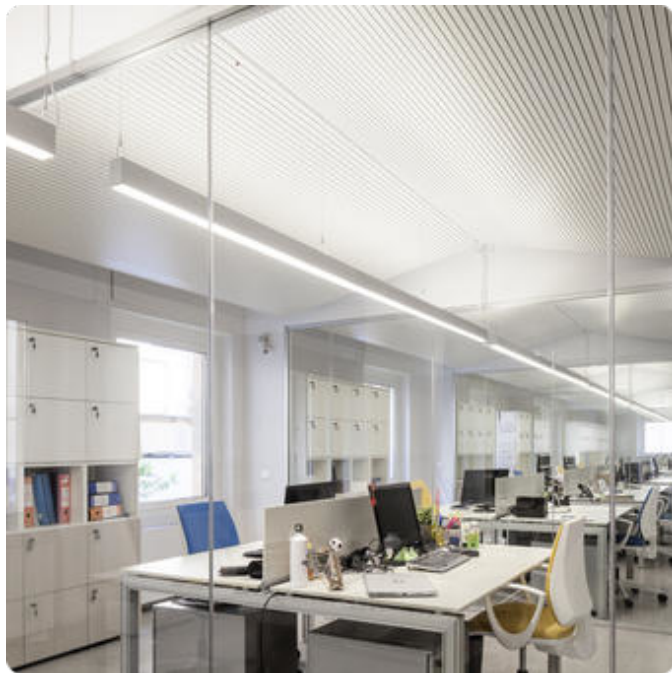

Matric-R3

Pendel-Lichtlinie - Direkt-/ indirektstrahlend

Artikelnummer: LR3LEE-830M-L1502-YA

Abbildungen ggf. nur ähnlich, dienen als Orientierung.

Matric-R3. LED. Lichtlinie für Pendelmontage. Beleuchtungskörper aus hochwertigem Aluminiumprofil. Oberfläche Silver Anodised. Lichtcharakteristik: Direkt-/ indirektstrahlend. Farbtemperatur: 3000K (Warm White). Farbwiedergabeindex (Ra): >80. Lens Louvre: Präzisionslinsen mit Abblendraster. BAP-tauglich für Office-Anwendungen. UGR<=16. Reflektor: Satin Silver. Einfach schaltbar. LxBxH (rechteckig). L=1502mm. B=55mm. H=85mm. Y-Seilabhängung mit Baldachin und Zuleitung (Set). Pendellänge max 1500mm. Zuleitung: transparent.

Matric-R3

Pendel-Lichtlinie - Direkt-/ indirektstrahlend

Artikelnummer: LR3LEE-830M-L1502-YA

Kunde / Projekt: _____

Notiz: _____

Produktname	Matric-R3
Leuchtmittel	LED
Installationstyp	Pendel-Lichtlinie
Oberfläche	Silver Anodised
Lichtverteilung	Direkt-/ indirektstrahlend
CCT	3000K
Farbwiedergabeindex (Ra)	Ra>80
Optisches System	Lens Louvre
Reflektor Innenfarbe	Reflektor: Satin Silver
Steuerung	Einfach schaltbar
Länge L/ Ø D (mm)	L=1502mm
Breite B (mm)	B=55mm
Höhe H (mm)	H=85mm
Bestromung	Medium-Power
Leuchtenlichtstrom	6423lm
Anschlussleistung	49W
Abhängung	Y-Seilabh. (Set)
Farbe Baldachin	Baldachin: passend zu Leuchtenoberfläche
Seillänge (mm)	Pendellänge max 1500mm
Schutzart	IP20
Prüfzeichen	ENEC
Kabelfarbe	Zuleitung: transparent
LED-Lebensdauer	L85B10 (tq 25°C) = 50.000h
UGR	UGR≤ 16
Photometrischer Code	8 30 / 3 3 9
Photobiologische Klasse	RG0 (EN62471)
Indoor/Outdoor	Indoor: ta [ambient] max. 25°C
Gewicht (kg)	5,6kg