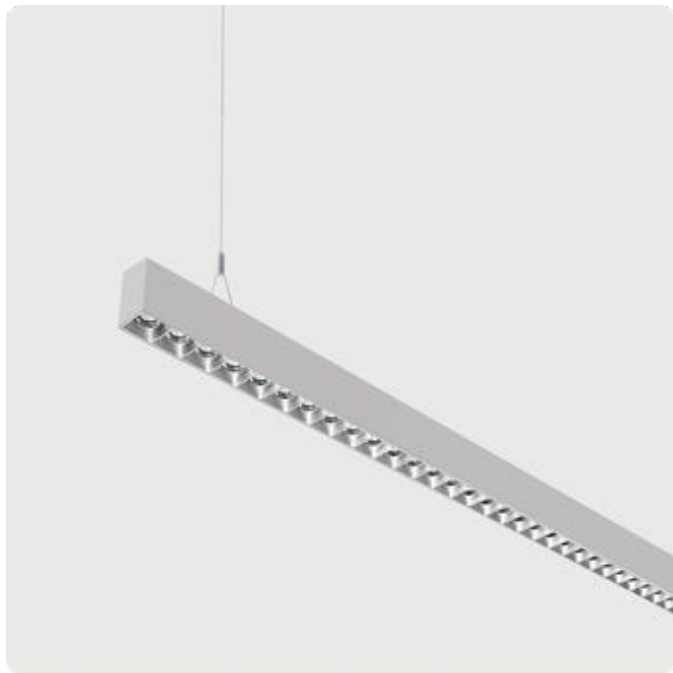

Matric-R3

Pendel-Lichtlinie - Direkt-/ indirektstrahlend

Artikelnummer: LR3LEE-830M-L1502-YA

Abbildungen ggf. nur ähnlich, dienen als Orientierung.

Matric-R3. LED. Lichtlinie für Pendelmontage. Beleuchtungskörper aus hochwertigem Aluminiumprofil. Oberfläche Silver Anodised. Lichtcharakteristik: Direkt-/ indirektstrahlend. Farbtemperatur: 3000K (Warm White). Farbwiedergabeindex (Ra): >80. Lens Louvre: Präzisionslinsen mit Abblendraster. BAP-tauglich für Office-Anwendungen. UGR<=16. Reflektor: Satin Silver. Einfach schaltbar. LxBxH (rechteckig). L=1502mm. B=55mm. H=85mm. Y-Seilabhängung mit Baldachin und Zuleitung (Set). Pendellänge max 1500mm. Zuleitung: transparent.

Matric-R3

Pendel-Lichtlinie - Direkt-/ indirektstrahlend

Artikelnummer: LR3LEE-830M-L1502-YA

Kunde / Projekt: _____

Notiz: _____

Produktname	Matric-R3
Leuchtmittel	LED
Installationstyp	Pendel-Lichtlinie
Oberfläche	Silver Anodised
Lichtverteilung	Direkt-/ indirektstrahlend
CCT	3000K
Farbwiedergabeindex (Ra)	Ra>80
Optisches System	Lens Louvre
Reflektor Innenfarbe	Reflektor: Satin Silver
Steuerung	Einfach schaltbar
Länge L/ Ø D (mm)	L=1502mm
Breite B (mm)	B=55mm
Höhe H (mm)	H=85mm
Bestromung	Medium-Power
Leuchtenlichtstrom	6423lm
Anschlussleistung	49W
Abhängung	Y-Seilabh. (Set)
Farbe Baldachin	Baldachin: passend zu Leuchtenoberfläche
Seillänge (mm)	Pendellänge max 1500mm
Schutzart	IP20
Prüfzeichen	ENEC
Kabelfarbe	Zuleitung: transparent
LED-Lebensdauer	L85B10 (tq 25°C) = 50.000h
UGR	UGR≤ 16
Photometrischer Code	8 30 / 3 3 9
Photobiologische Klasse	RG0 (EN62471)
Indoor/Outdoor	Indoor: ta [ambient] max. 25°C
Gewicht (kg)	5,6kg