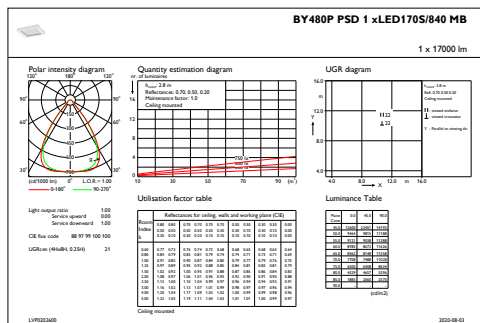

Elektrische Kenndaten

Eingangsspannung	220-240 V
Eingangsfrequenz	50 bis 60 Hz
Einschaltstrom	4,8 A
Einschaltzeit	2,3 ms
Leistungsfaktor (min.)	0.9

Dimmen

Dimmbar	Ja
---------	----

Mechanische Kenndaten

Gehäusematerial	Aluminium
Reflektor-Material	-
Optisches Material	Polycarbonat
Material optische Abdeckung/Linse	Glas
Befestigungsmaterial	Stahl
Ausführung optische Abdeckung	Klar
Gesamte Länge	460 mm
Gesamte Breite	410 mm
Gesamte Höhe	80 mm
Farbe	Silber RAL 9006
Abmessungen (Höhe x Breite x Tiefe)	80 x 410 x 460 mm (3.1 x 16.1 x 18.1 in)

Anwendungsparameter

Umgebungstemperaturbereich	-30 bis +45 °C
Bemessungs-Umgebungstemperatur	45 °C
Maximaler Dimmlevel	10%
Geeignet zum häufigen An- und Ausschalten	Nein

Produktdaten

Gesamt-Produktcode	871869940745200
Bestell-Produktname	BY480P LED170S/840 PSD MB GC SI
EAN/UPC - Produkt	8718699407452
Bestellcode	40745200
Anzahl pro Verpackung	1
SAP-Zähler - Pakete pro Außenkarton	1
SAP-Material	910500465551
Nettogewicht (Einzelteil)	7,900 kg

GentleSpace Gen3

Abmessungsskizzen

GentleSpace gen3 BY480P-BY483P

Photometrische Daten

IFGU1_BY480PPSD1xLED170S840MB

OFPC1_BY480PPSD1xLED170S840MB