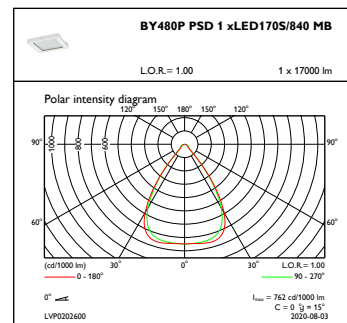

Elektrische Kenndaten

Eingangsspannung	220-240 V
Eingangsfrequenz	50 bis 60 Hz
Einschaltstrom	4,8 A
Einschaltzeit	2,3 ms
Leistungsfaktor (min.)	0.9

Dimmen

Dimmbar	Ja
---------	----

Mechanische Kenndaten

Gehäusematerial	Aluminium
Reflektor-Material	-
Optisches Material	Polycarbonat
Material optische Abdeckung/Linse	Glas
Befestigungsmaterial	Stahl
Ausführung optische Abdeckung	Klar
Gesamte Länge	460 mm
Gesamte Breite	410 mm
Gesamte Höhe	80 mm
Farbe	Silber RAL 9006
Abmessungen (Höhe x Breite x Tiefe)	80 x 410 x 460 mm (3.1 x 16.1 x 18.1 in)

Initialkennwerte (IEC konform)

Lichtstrom-Neuwert (Systemlichtstrom)	17000 lm
Lichtstromtoleranz	+/-10%
Initiale Leuchtenlichtausbeute	142 lm/W
Initiale ähnlichste Farbtemperatur	4000 K
Init. Farbwiedergabeindex	>80
Anfängliche Farbsättigung	(0.38, 0.38) SDCM <3
Systemleistung	120 W
Toleranz Leistungsaufnahme	+/-10%

Anwendungsparameter

Umgebungstemperaturbereich	-30 bis +45 °C
Bemessungs-Umgebungstemperatur	45 °C
Maximaler Dimmlevel	10%
Geeignet zum häufigen An- und Ausschalten	Nein

Produktdaten

Gesamt-Produktcode	871869940745200
Bestell-Produktname	BY480P LED170S/840 PSD MB GC SI
EAN/UPC - Produkt	8718699407452
Bestellcode	40745200
Anzahl pro Verpackung	1
SAP-Zähler - Pakete pro Außenkarton	1
SAP-Material	910500465551
Nettogewicht (Einzelteil)	7,900 kg

GentleSpace Gen3

Abmessungsskizzen

GentleSpace gen3 BY480P-BY483P

Photometrische Daten

IFGU1_BY480PPSD1xLED170S840MB

OFPC1_BY480PPSD1xLED170S840MB