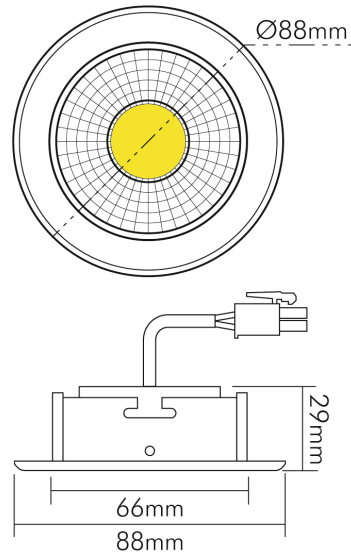

DATENBLATT

A 5068 T Flat weiß-matt 8W BIO 950 38° dim C

LED Downlight A 5068 T Flat BIO, COB LED, schwenkbar

Artikelnummer	1868005043
GTIN	4044538069494

ENERGIEVERBRAUCHSKENNZEICHNUNG

Artikelnummer der Lichtquelle	1868006043
EPREL-Registrierungsnummer	931559
Energieeffizienzklasse	G

LICHTTECHNISCHE EIGENSCHAFTEN

Spitzen-Lichtstärke	951 cd
Lichtstromerhalt	0,96
Lichtverteiler	Reflektor
L80B10 - Lebensdauer bei 25 °C	50000 h
L70B50 - Lebensdauer bei 25°C	50000 h
Farbwertanteil [x]	0,346
Farbwertanteil [y]	0,362
Verwendete Beleuchtungstechnologie	LED
Ungebündeltes [NDLS] oder gebündeltes Licht [DLS]	DLS
Blendschutzschild	nein
Nutzlichtstrom [Φuse]	500 lm
Nutzlichtstrom [Φuse] bezogen auf	schmalem Kegel (90°)
Lebensdauerfaktor	0,9
Hülle	keine Hülle
Farbwiedergabeindex R9	95
Lichtquelle mit hoher Leuchtdichte	nein
Lichtquellentyp	DLS/NMLS

Stand:
01.02.2022
14:18:00