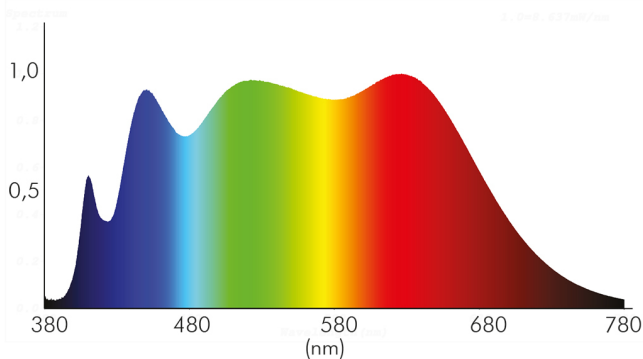

A 5068 T Flat weiß-matt 8W BIO 950 38° dim C

LED Downlight A 5068 T Flat BIO, COB LED, schwenkbar

Farbtemperatur	5000 K
Farbwiedergabeindex Ra	98
Lichtfarbe	tageslichtweiß
Ausstrahlwinkel	38°
Leuchtmittel	COB LED
Gesamtlichtstrom	550 lm
Lichtverteilung	symmetrisch
Farbabstand [McAdam]	3 SDCM
Lichtaustritt	direkt
Farbe steuerbar (RGB)	nein
Farblich abstimmbare Lichtquelle	nein

Spektrale Strahlungsverteilung (250..800 nm) - Diagramm

ELEKTRISCHE EIGENSCHAFTEN

Vernetzte Lichtquelle [CLS]	nein
Dimmbar	ja
Lampenleistung	8 W
Nennspannung des Betriebsgerätes [AC]	220 - 240 V
Fassung	sonstige
Art der Dimmung	Phasenabschnitt
Elektrischer Anschluss mit Stecksystem	nein
Durchgangsverdrahtung möglich	ja
Anschlussart	Anschlussbox mit Durchgangsverdrahtung (L, N, PE); Steckklemmen
Art des Betriebsgerätes	LED Betriebsgerät

SICHERHEITSEIGENSCHAFTEN

Eine Haftung für die von uns gelieferte Ware ist jedoch bei Vorliegen von natürlicher Abnutzung, Verschleiß sowie Verbrauch, insbesondere bei Betriebsmitteln LEDs etc. grundsätzlich ausgeschlossen und zwar auch dann, wenn diese bei Lieferung bereits mit der Ware verbunden sind. Angaben zur durchschnittlichen Lebensdauer und Lichtfarben dienen nur der Orientierung, sind unverbindlich und stellen keine Beschaffenheitsvereinbarung dar. Technische und gestalterische Änderungen im Zuge stetiger Produktentwicklungen vorbehalten. nobile AG – Wächtersbacher Str. 78 - 60386 Frankfurt/M. Germany - www.nobile.de

Stand:
01.02.2022
14:18:00