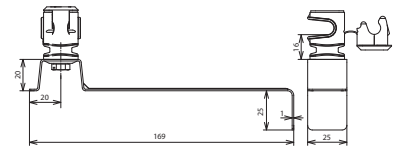

DLH DS 8 H16 L169 WS V2A (204 359)

Maßbild DLH DS 8 H16 L169 WS V2A

Lose Leitungsführung.

Typ	DLH DS 8 H16 L169 WS V2A
Art.-Nr.	204 359
Werkstoff Dachleitungshalter	NIRO
Strebenlänge (l1)	169 mm
Bauhöhe Leitungshalter	16 mm
Werkstoff Leitungshalter	Kunststoff
Farbe Leitungshalter	grau ●
Leitungshalter Aufnahme Rd	8 mm
Art der Dacheindeckung	Ziegeldächer
Befestigungsmöglichkeit	zum Einhängen in die Dachlattung
Leitungshalter Modell	DEHNSnap
Leitungsführung	lose
Innengewinde	M6
Stammdaten	
Nettogewicht	61.000 g/st
Zolltarifnummer (Komb. Nomenklatur EU)	85389099
GTIN (EAN)	4013364082779
VPE	1 ST