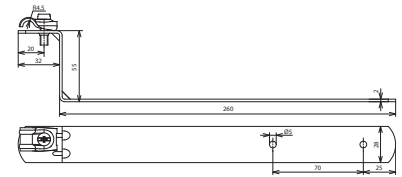

DLH DQ 6.10 H55 L260 CU (202 037)

Maßbild DLH DQ 6.10 H55 L260 CU

Ausführung gerade, mit Leitungshalter DEHNQUICK, für Leiter Rd 6-10 mm, feste Leitungsführung.

Typ	DLH DQ 6.10 H55 L260 CU
Art.-Nr.	202 037
Werkstoff Dachleitungshalter	Cu
Strebenbauhöhe	55 mm
Strebenlänge	260 / 2 mm
Werkstoff Leitungshalter	Cu
Leitungshalter Aufnahme Rd	6-10 mm
Leitungshalter Modell	DEHNQUICK
Leitungsführung	fest
Art der Dacheindeckung	Ziegel, Schiefer, Pappdächer
Strebenausführung	gerade
Befestigungsmöglichkeit	nageln, unterschieben
Bohrung Ø	8,4 mm

Stammdaten

Nettogewicht	187.200 g/st
Zolltarifnummer (Komb. Nomenklatur EU)	85389099
GTIN (EAN)	4013364019942
VPE	50 ST

Änderungen in Form und Technik, bei Maßen, Gewichten und Werkstoffen behalten wir uns im Sinne des Fortschrittes der Technik vor. Die Abbildungen sind unverbindlich.