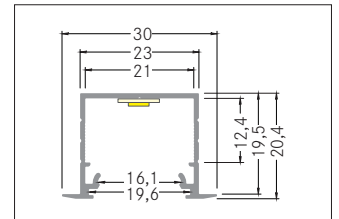

Einbauprofil P36-20  
**Artikel-Nr. 73654070**

Einbauprofil P36-20, weiß lackiert. Material: Aluminium, Abmessung Profil: L: 100 mm x B: 30 mm x H: 20,4 mm .

<b>Artikel-Nr.</b>	<b>73654070</b>
<b>Stand:</b>	28.06.2021 14:24

Farbe	weiß	Länge	100 mm
Länge	100 mm	Breite	30 mm
Material	Aluminium	Höhe	20,4 mm