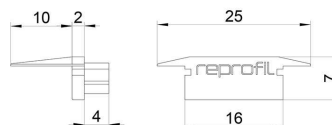

Artikel Nr.: 978091

Endkappe P-ET-01-10 Set 2 Stk passend für

Charakteristik

Material	Kunststoff
Farbe	Grau
Optik	

Abmessungen und Gewicht

Länge	25 mm
Breite	16 mm
Höhe	7 mm
Durchmesser	
Gewicht	2 g

Montage

Befestigungsmöglichkeiten

Artikel Nr.: 978091

End Cap P-ET-01-10 Set 2 pcs suitable for

Characteristics

Material	plastic
Color	gray
Optic	

Dimensions & Weight

Length	25 mm
Width	16 mm
Height	7 mm
Diameter	
Product Weight	2 g