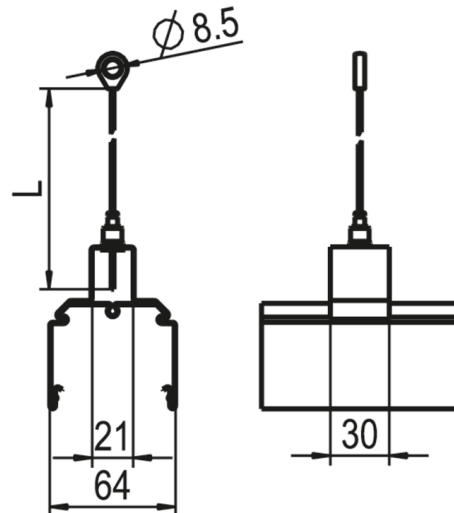

Mechanisches Zubehör

Artikelnummer **2200009**

GTIN **4029299029062**

DeepLink Datenblatt <https://www.ridi.de/go/2200009>

Produktbeschreibung

Aufhänger mit Seil 1,5 m und Ringöse für LINIA EVO, einstellbar, maximal 20 kg, 1 Stück

Allgemein

Produktkategorie Mechanisches Zubehör

Abmessungen

Maß L 1500 mm

Nettogewicht 0,041 kg

Maßzeichnung

2200009 VL2THS

Ausschreibungstext

Aufhänger mit Seil 1,5 m und Ringöse für LINIA EVO, einstellbar, maximal 20 kg, 1 Stück

Artikelnummer: 2200009

Artikelbezeichnung: VL2THS

Produktkategorie: Mechanisches Zubehör

Maß L: 1500 mm