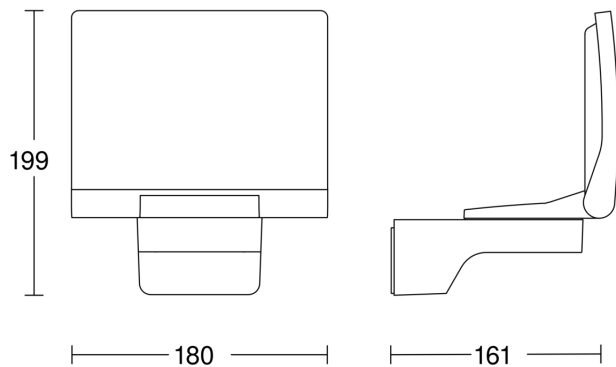

XLED PRO 240 SL

V2 weiß

EAN 4007841 068103

Art.-Nr. 068103

Maßzeichnung