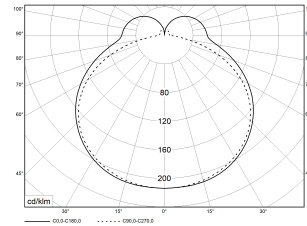

Abbildung ähnlich

LED-Anbauleuchte, opale Abdeckung mit abgeschrägten Kanten aus Acrylglas (PMMA). Mit einstellbarer Lichtleistung (MultiLumen), im Auslieferungszustand ist der Maximalwert eingestellt. Geeignet für die Montage an Decke und Wand. Gehäuse aus weißem, glasfaserverstärkten Polyester, schwer entflammbar. Hochwertige, umlaufend Dichtung aus Polyurethan für erhöhte Anforderungen an die Schutzart. Eingebauter Geräteträger/Reflektor aus Stahlblech weiß. Sicherer und stabiler Halt der Wanne/Abdeckung durch innenliegende Verschlusstechnik. Anschlussklemme mit Steckkontakt, Durchschleifen möglich. 2 Kabeleinführungen. Zugelassen für den Einsatz im Innenbereich und überdachten Außenbereich.

EURO-LINE Aqua 650 ML BASIC 830 2900lm 27W | Artikelnummer 60111130

Technische Daten	
Abstrahlwinkel	120°
Blendungsbewertung UGR - max 4H-8H	25
Anschlussart	3-polige Anschlussklemme mit Steckkontakt
Anzahl Leuchten an Sicherungsautomat B16	59 Stück
Gehäuse	Gehäuse aus schwer entflammbarem, glasfaserverstärktem Polyester (GRP)
Kabeleinführung (Position)	rückseitig
Betriebs-Umgebungstemperatur - min.	-20 °C
Betriebs-Umgebungstemperatur - max.	25 °C
Prüfungen	
Schutzklasse	SK I
Schutzart	IP54
Schlagfestigkeit	IK02
Brennbarkeit (UL94)	HB
Glühdrahtfestigkeit	PMMA 650°C
CE-Konform	Ja
Maße und Gewichte	
Länge (L)	660 mm
Breite (B)	105 mm
Höhe (H)	87 mm
Befestigungsabstand (E1)	460 mm
Bruttogewicht (incl. Verpackung)	1,7 Kg
Nettogewicht	1,4 Kg
Inhalts- / Verpackungsmenge	1 Stück
Paletteneinheit	160 Stück