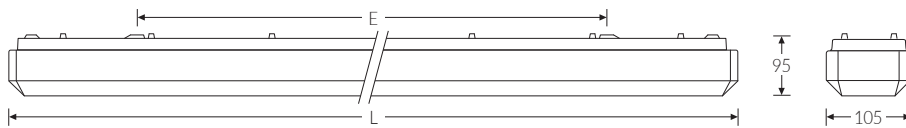

Abbildung ähnlich

LED-Anbauleuchte, opale Abdeckung mit abgeschrägten Kanten aus Acrylglas (PMMA). Mit einstellbarer Lichtleistung (MultiLumen), im Auslieferungszustand ist der Maximalwert eingestellt. Geeignet für die Montage an Decke und Wand. Gehäuse aus weißem, glasfaserverstärkten Polyester, schwer entflammbar. Hochwertige, umlaufend Dichtung aus Polyurethan für erhöhte Anforderungen an die Schutzart. Eingebauter Geräteträger/Reflektor aus Stahlblech weiß. Sicherer und stabiler Halt der Wanne/Abdeckung durch innenliegende Verschlusstechnik. Anschlussklemme mit Steckkontakt, Durchschleifen möglich. 2 Kabeleinführungen. Zugelassen für den Einsatz im Innenbereich und überdachten Außenbereich.

EURO-LINE Aqua 650 ML BASIC 830 2900lm 27W | Artikelnummer 60111130

Technische Daten	
Abstrahlwinkel	120°
Blendungsbewertung UGR - max 4H-8H	25
Anschlussart	3-polige Anschlussklemme mit Steckkontakt
Anzahl Leuchten an Sicherungsautomat B16	59 Stück
Gehäuse	Gehäuse aus schwer entflammbarem, glasfaserverstärktem Polyester (GRP)
Kabeleinführung (Position)	rückseitig
Betriebs-Umgebungstemperatur - min.	-20 °C
Betriebs-Umgebungstemperatur - max.	25 °C
Prüfungen	
Schutzklasse	SK I
Schutzart	IP54
Schlagfestigkeit	IK02
Brennbarkeit (UL94)	HB
Glühdrahtfestigkeit	PMMA 650°C
CE-Konform	Ja
Maße und Gewichte	
Länge (L)	660 mm
Breite (B)	105 mm
Höhe (H)	87 mm
Befestigungsabstand (E1)	460 mm
Bruttogewicht (incl. Verpackung)	1,7 Kg
Nettogewicht	1,4 Kg
Inhalts- / Verpackungsmenge	1 Stück
Paletteneinheit	160 Stück