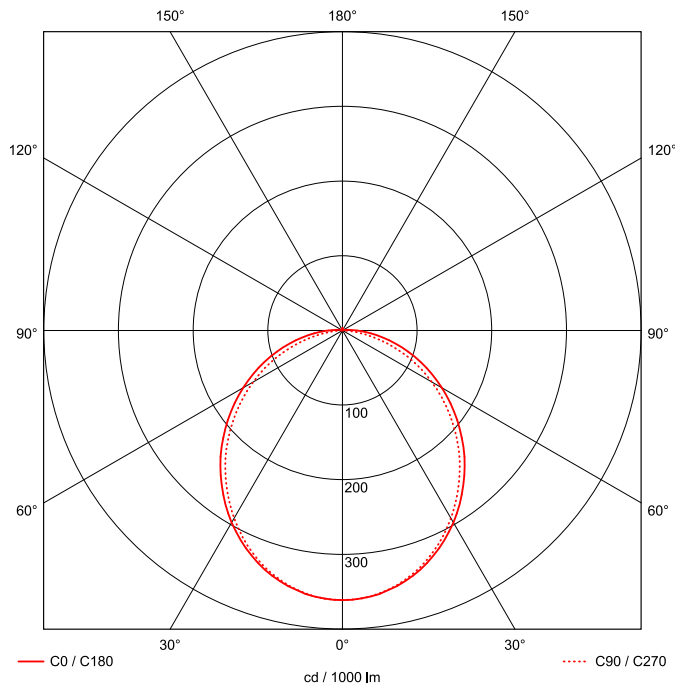

Artikel-Nr: 76036351

Anbauleuchten

Leuchte TROJA G2 SKII 1561mm PCO 1x71W 110° 6400lm

Vandalismus geschützte LED Leuchte in SKII mit MID-Power LEDs, LED Einheit in der Abdeckung integriert und per PEC System (PRACHT EASY CONNECT) schnell zu montieren. Konverter in Leuchte integriert. Flaches, stabiles Aluminiumgehäuse mit integriertem decken-/wandseitigem Kabelführungskanal, schlagfeste Abdeckung aus opalisiertem Polycarbonat, eingefasst in Aluminium-Rahmenprofil und Endkappen aus Aluminium-Druckguss, weiß, pulverbeschichtet, mit Innensechskant- oder Sicherheits-Verschlusschrauben, umlaufende Silikondichtung, geeignet für Decken- und waagerechte Wandmontage, Eckmontage mit Zubehör möglich. Ein-Mann-Montage mit variablen Befestigungsabständen durch PRACHT-KLAMMER-SYSTEM, die Befestigungsklammern sind nach der Montage der Abdeckung vor unbefugtem Zugriff geschützt. Achtung: PRACHT MANUFAKTUR! Sie benötigen eine andere Lichtfarbe, Gehäusefarbe oder Durchgangsverdrahtung? Besondere Herausforderungen? Kein Problem. Wir bieten individuelle Lösungen für Ihre Anforderungen.

EAN 4018098312451 Energie-Effizienz-Klasse

Statistische
Warennummer 94054099

A++

LEUCHTMITTEL

Leuchtentyp	LED
Anzahl Leuchtmittel/LED-Reihen	1
Farbtemperatur K	4.000
Farbwiedergabeindex	>90
Anzahl LED	210
Farbtoleranz (initial MacAdam)	3

MAßE UND GEWICHTE

Länge in mm	1561
Breite in mm	260
Höhe in mm	72
Außendurchmesser in mm	-
Nettogewicht in kg	9

VERPACKUNG

Länge m VPE	1.65
Breite m VPE	0.26
Höhe m VPE	0.075
Bruttogewicht kg VPE	9.7

MONTAGE UND WARTUNG