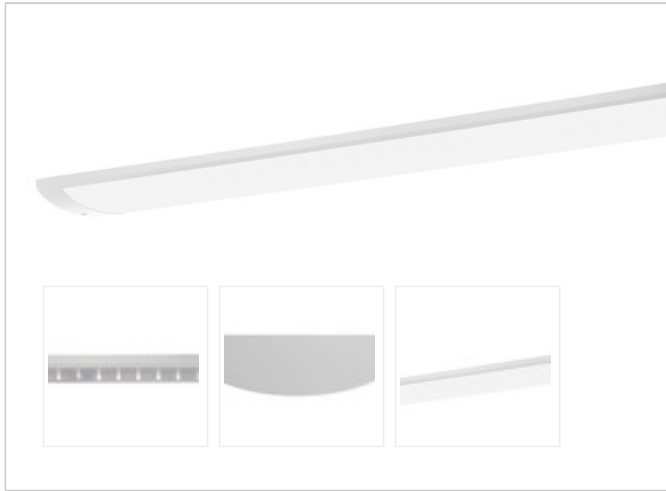

Artikel-Nr: 76036351

Anbauleuchten

Leuchte TROJA G2 SKII 1561mm PCO 1x71W 110° 6400lm

Vandalismus geschützte LED Leuchte in SKII mit MID-Power LEDs, LED Einheit in der Abdeckung integriert und per PEC System (PRACHT EASY CONNECT) schnell zu montieren. Konverter in Leuchte integriert. Flaches, stabiles Aluminiumgehäuse mit integriertem decken-/wandseitigem Kabelführungskanal, schlagfeste Abdeckung aus opalisiertem Polycarbonat, eingefasst in Aluminium-Rahmenprofil und Endkappen aus Aluminium-Druckguss, weiß, pulverbeschichtet, mit Innensechskant- oder Sicherheits-Verschlusschrauben, umlaufende Silikondichtung, geeignet für Decken- und waagerechte Wandmontage, Eckmontage mit Zubehör möglich. Ein-Mann-Montage mit variablen Befestigungsabständen durch PRACHT-KLAMMER-SYSTEM, die Befestigungsklammern sind nach der Montage der Abdeckung vor unbefugtem Zugriff geschützt. Achtung: PRACHT MANUFAKTUR! Sie benötigen eine andere Lichtfarbe, Gehäusefarbe oder Durchgangsverdrahtung? Besondere Herausforderungen? Kein Problem. Wir bieten individuelle Lösungen für Ihre Anforderungen.