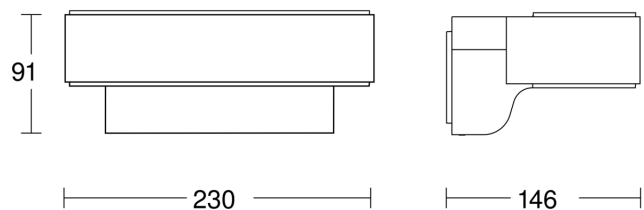

L 810 SC

anthrazit
 EAN 4007841 065706
 Art.-Nr. 065706

Technische Daten

Abmessungen (L x B x H)	145 x 230 x 91 mm
Netzanschluss	220 – 240 V / 50 – 60 Hz
Montagehöhe max	2,50 m
Sensortechnologie	iHF (Intelligente Hochfrequenz-Technik)
Sendeleistung	
Leistung	9,8 W
Vernetzung	Ja
Art der Vernetzung	Master/Master
Slavebetrieb einstellbar	Ja
gemessener Lichtstrom (360°)	679 lm
Farbtemperatur	3000 K
Mit Leuchtmittel	Ja, LED-Leuchtmittel
Leuchtmittel	LED nicht austauschbar
Lebensdauer LED L70B50 (25°)	> 60000 Std
Socket	Ohne
LED Kühlsystem	Active & Passive Thermo Control
Mit Bewegungsmelder	Ja
Erfassungswinkel	160 °
Unterkriechschutz	Ja
segmentweise Ausblendung	Nein
Elektronische Skalierbarkeit	Ja
Mechanische Skalierbarkeit	Nein
Reichweite Detail	Einstellbarer Erfassungsbereich auf 2 Achsen
Reichweite Radial	r = 5 m (35 m ²)

Sensorerfassungsbereich

Mögliche Montagehöhe: 1,80 m – 2,50 m
 Orange: radial und tangential

Maßzeichnung

Sensor-LED-Außenleuchte

L 810 SC

anthrazit

EAN 4007841 065706

Art.-Nr. 065706