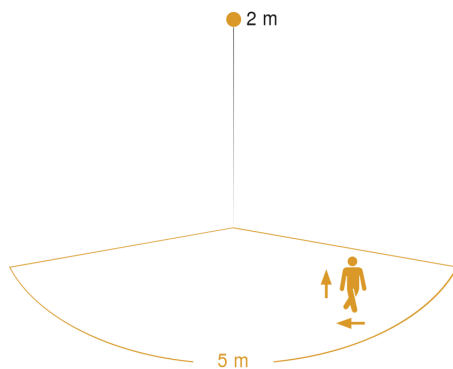

L 810 SC

anthrazit
 EAN 4007841 065706
 Art.-Nr. 065706

Technische Daten

Abmessungen (L x B x H)	145 x 230 x 91 mm
Netzanschluss	220 – 240 V / 50 – 60 Hz
Montagehöhe max	2,50 m
Sensortechnologie	iHF (Intelligente Hochfrequenz-Technik)
Sendeleistung	
Leistung	9,8 W
Vernetzung	Ja
Art der Vernetzung	Master/Master
Slavebetrieb einstellbar	Ja
gemessener Lichtstrom (360°)	679 lm
Farbtemperatur	3000 K
Mit Leuchtmittel	Ja, LED-Leuchtmittel
Leuchtmittel	LED nicht austauschbar
Lebensdauer LED L70B50 (25°)	> 60000 Std
Socket	Ohne
LED Kühlsystem	Active & Passive Thermo Control
Mit Bewegungsmelder	Ja
Erfassungswinkel	160 °
Unterkriechschutz	Ja
segmentweise Ausblendung	Nein
Elektronische Skalierbarkeit	Ja
Mechanische Skalierbarkeit	Nein
Reichweite Detail	Einstellbarer Erfassungsbereich auf 2 Achsen
Reichweite Radial	r = 5 m (35 m ²)

Sensorerfassungsbereich

Mögliche Montagehöhe: 1,80 m – 2,50 m
 Orange: radial und tangential

Maßzeichnung

Sensor-LED-Außenleuchte

L 810 SC

anthrazit

EAN 4007841 065706

Art.-Nr. 065706