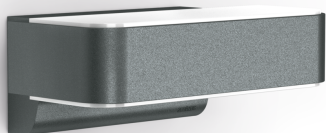

Sensor-LED-Außenleuchte

L 810 SC

anthrazit

EAN 4007841 065706

Art.-Nr. 065706

Up-/Downlight

LED

30 years (Ø 4,5h / day)

10% basic brightness

Funktionsbeschreibung

Die modernste Außenleuchte der Welt ist gleichzeitig per Bluetooth und App leiterlos steuerbar. Die Design-Sensor-Außenleuchte L 810 SC mit unsichtbarem Hochfrequenzsensor, ideal für Hauseingänge und Hausfronten, 9,8 W STEINEL LED-Lichtsystem, 679 lm, 160° Erfassungswinkel, Reichweite 1 - 5 m, zur effektvollen Beleuchtung nach unten, inkl. Softlichtstart und 4 Stunden Dauerlicht (optional).

L 810 SC

anthrazit
 EAN 4007841 065706
 Art.-Nr. 065706

Technische Daten

Abmessungen (L x B x H)	145 x 230 x 91 mm
Netzanschluss	220 – 240 V / 50 – 60 Hz
Montagehöhe max	2,50 m
Sensortechnologie	iHF (Intelligente Hochfrequenz-Technik)
Sendeleistung	
Leistung	9,8 W
Vernetzung	Ja
Art der Vernetzung	Master/Master
Slavebetrieb einstellbar	Ja
gemessener Lichtstrom (360°)	679 lm
Farbtemperatur	3000 K
Mit Leuchtmittel	Ja, LED-Leuchtmittel
Leuchtmittel	LED nicht austauschbar
Lebensdauer LED L70B50 (25°)	> 60000 Std
Socket	Ohne
LED Kühlsystem	Active & Passive Thermo Control
Mit Bewegungsmelder	Ja
Erfassungswinkel	160 °
Unterkriechschutz	Ja
segmentweise Ausblendung	Nein
Elektronische Skalierbarkeit	Ja
Mechanische Skalierbarkeit	Nein
Reichweite Detail	Einstellbarer Erfassungsbereich auf 2 Achsen
Reichweite Radial	r = 5 m (35 m ²)