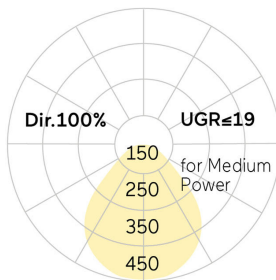

lightnet

Basic-G5

Pendelleuchte - Direktstrahlend

Artikelnummer: BG5ABL-840H-D600-U

Abbildungen ggf. nur ähnlich, dienen als Orientierung.

Basic-G5. LED. Leuchte für Pendelmontage. Filigraner Leuchtenkörper mit 38mm Bauhöhe und minimalistischem Rand von lediglich 5mm. Beleuchtungskörper aus hochwertigem Aluminiumprofil. Oberfläche Jet Black. Lichtcharakteristik: Rein direktstrahlend. Farbtemperatur: 4000K (Cool White). Farbwiedergabeindex (Ra): >80. Microprismenoptik aus Spezialacrylglas zur Reduktion der Leuchtdichte in Office-Bereichen. Dimmbar DALI. DxH (rund). D=600mm. H=38mm. Seilabhängung mit Baldachin und Zuleitung für Zentralmontage (Set). Pendellänge max

1500mm. Zuleitung: transparent. Baldachin: passend zu Leuchtenoberfläche. High-Power-Bestromung. 5520lm. 42W. 6,2kg. Binning initial <= MacAdam 3. IP40. Schutzklasse I. CE-, UKCA Kennzeichnung. ENEC. IK02. 220-240V. 50-60 Hz. RG0 (EN62471). Lichtstromrückgang von max. 0,4%/1.000 Betriebsstunden. Nennausfallrate von max. 0,2%/1.000 Betriebsstunden. L80B10 (t_q 25°C) = 50.000h. 5 Jahre Garantie. Hersteller: Lightnet GmbH, nach ISO 9001:2015 und 50001:2018 zertifiziert.

lightnet

Basic-G5

Pendelleuchte - Direktstrahlend

Artikelnummer: BG5ABL-840H-D600-U

Kunde / Projekt: _____

Notiz: _____

Produktname	Basic-G5
Leuchtmittel	LED
Installationstyp	Pendelleuchte
Oberfläche	Jet Black
Lichtverteilung	Direktstrahlend
CCT	4000K
Farbwiedergabeindex (Ra)	Ra>80
Optisches System	Microprismenoptik
Steuerung	Dimmbar (DALI)
Länge L/ Ø D (mm)	D=600mm
Höhe H (mm)	H=38mm
Bestromung	High-Power
Leuchtenlichtstrom	5520lm
Anschlussleistung	42W
Abhängung	Zentral-Seilabh. (Set)
Farbe Baldachin	Baldachin: passend zu Leuchtenoberfläche
Seillänge (mm)	Pendellänge max 1500mm
Schutzart	IP40
Prüfzeichen	ENEC
Kabelfarbe	Zuleitung: transparent
LED-Lebensdauer	L80B10 (tq 25°C) = 50.000h
Photometrischer Code	8 40 / 3 3 9
Photobiologische Klasse	RG0 (EN62471)
Indoor/Outdoor	Indoor: ta [ambient] max. 25°C
Gewicht (kg)	6,2kg