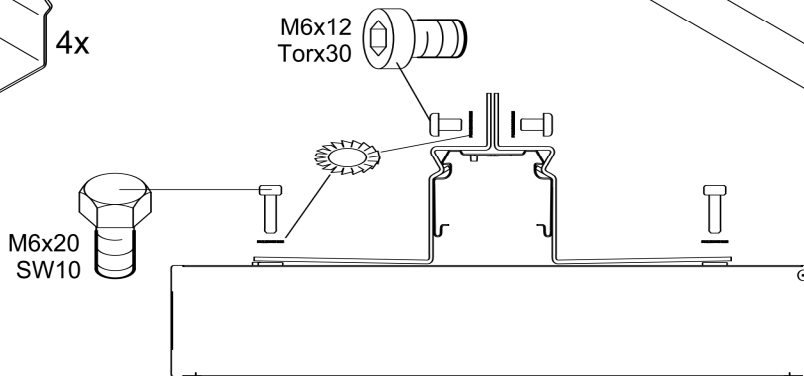

KKH 4

37290004100

- 4x M6x30
- 4x
- 4x

KSH 4

37290002100

- 4x M6x50
- 4x

DW 235/80
37290001100

BW-SDT 235
37290009100

1 Tragschiene SDT-Basic

3 Schienenverbinder SDTSV

5 Abhängung-Kette KK

2 Tragschienen Stirnseite SDTE

4 Kettenaufhänger SDH

6 Bef.-Winkelsatz BW-SDT 235