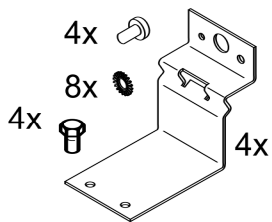

KKH 4

37290004100

- 4x M6x30
- 4x
- 4x

KSH 4

37290002100

- 4x M6x50
- 4x

DW 235/80
37290001100

BW-SDT 235
37290009100

1 Tragschiene SDT-Basic

3 Schienenverbinder SDTSV

5 Abhängung-Kette KK

2 Tragschienen Stirnseite SDTE

4 Kettenaufhänger SDH

6 Bef.-Winkelsatz BW-SDT 235