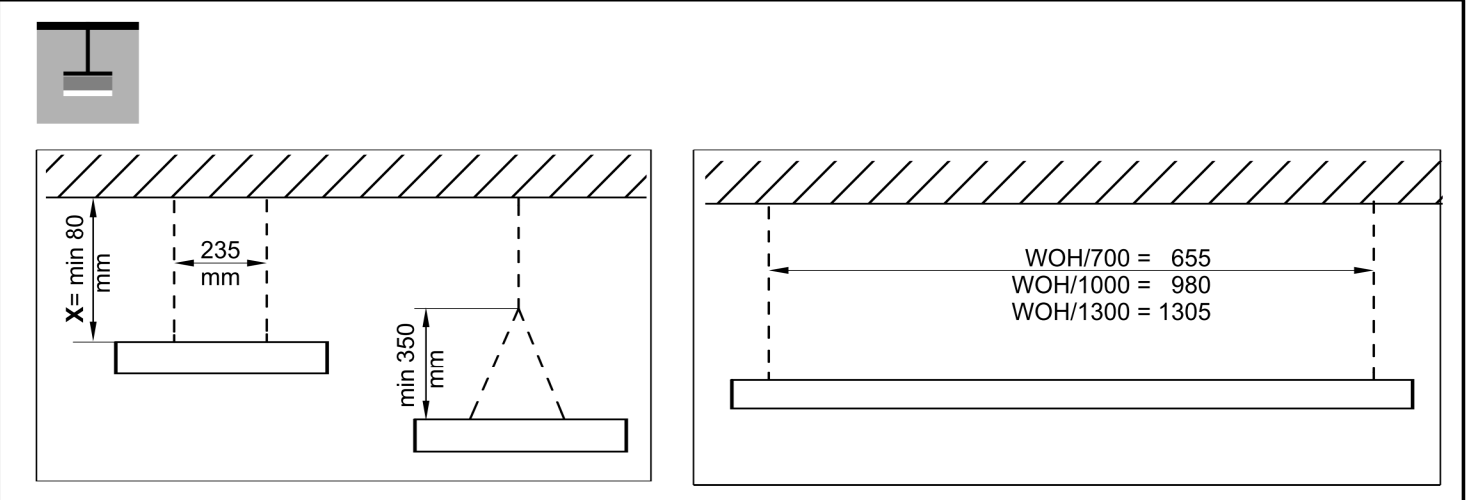

Attention:
 N'est pas ouvrir le luminaire!
 Perte de garantie!

Atención:
 Non abrir la luminara!
 Pérdida de garantía!

WOH /1300

L1 =

L2 =

nur bei ET
 only ET
 seulement ET

ET	braun/brown	= L1
	schwarz/black	= L2
	blau/blue	= N
	grau/grey	= ---
DALI	braun/brown	= L
	blau/blue	= N
	schwarz/black	= DALI
	grau/grey	= DALI

KKH 4

37290004100

- 4x M6x30
- 4x
- 4x

KSH 4

37290002100

- 4x M6x50
- 4x

DW 235/80
37290001100

BW-SDT 235
37290009100