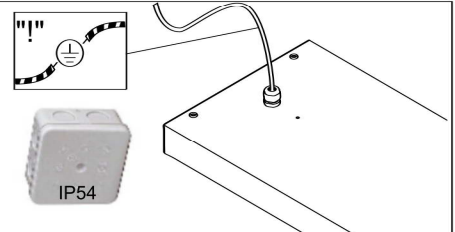

Attention:
 N'est pas ouvrir le luminaire!
 Perte de garantie!

Atención:
 Non abrir la luminara!
 Pérdida de garantía!

WOH /1300

L1 =

L2 =

nur bei ET
 only ET
 seulement ET

ET	braun/brown	= L1
	schwarz/black	= L2
	blau/blue	= N
	grau/grey	= ---
DALI	braun/brown	= L
	blau/blue	= N
	schwarz/black	= DALI
	grau/grey	= DALI