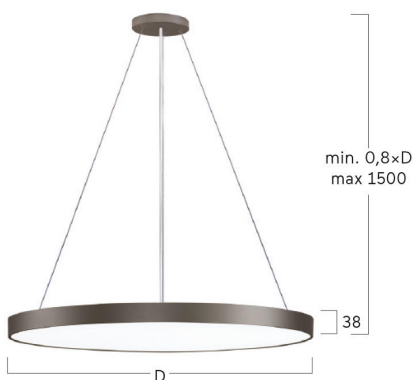

## Basic-G5

Pendelleuchte - Direktstrahlend

Artikelnummer: BG5ABL-830H-D800-U

Abbildungen ggf. nur ähnlich, dienen als Orientierung.

Basic-G5. LED. Leuchte für Pendelmontage. Filigraner Leuchtenkörper mit 38mm Bauhöhe und minimalistischem Rand von lediglich 5mm. Beleuchtungskörper aus hochwertigem Aluminiumprofil. Oberfläche Jet Black. Lichtcharakteristik: Rein direktstrahlend. Farbtemperatur: 3000K (Warm White). Farbwiedergabeindex (Ra): >80. Microprismenoptik aus Spezialacrylglas zur Reduktion der Leuchtdichte in Office-Bereichen. Dimmbar DALI. DxH (rund). D=800mm. H=38mm. Seilabhängung mit Baldachin und Zuleitung für Zentralmontage (Set). Pendellänge max

## Basic-G5

Pendelleuchte - Direktstrahlend

Artikelnummer: BG5ABL-830H-D800-U

Kunde / Projekt: \_\_\_\_\_

Notiz: \_\_\_\_\_

Produktname	Basic-G5
Leuchtmittel	LED
Installationstyp	Pendelleuchte
Oberfläche	Jet Black
Lichtverteilung	Direktstrahlend
CCT	3000K
Farbwiedergabeindex (Ra)	Ra>80
Optisches System	Microprismenoptik
Steuerung	Dimmbar (DALI)
Länge L/ Ø D (mm)	D=800mm
Höhe H (mm)	H=38mm
Bestromung	High-Power
Leuchtenlichtstrom	6526lm
Anschlussleistung	54W
Abhängung	Zentral-Seilabh. (Set)
Farbe Baldachin	Baldachin: passend zu Leuchtenoberfläche
Seillänge (mm)	Pendellänge max 1500mm
Schutzart	IP40
Prüfzeichen	ENEC
Kabelfarbe	Zuleitung: transparent
LED-Lebensdauer	L80B10 (tq 25°C) = 50.000h
Photometrischer Code	8 30 / 3 3 9
Photobiologische Klasse	RG0 (EN62471)
Indoor/Outdoor	Indoor: ta [ambient] max. 25°C
Gewicht (kg)	9,5kg