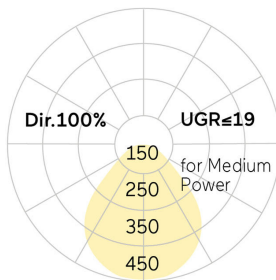

## Basic-G5

Pendelleuchte - Direktstrahlend

Artikelnummer: BG5ABL-830H-D800-U

Abbildungen ggf. nur ähnlich, dienen als Orientierung.

Basic-G5. LED. Leuchte für Pendelmontage. Filigraner Leuchtenkörper mit 38mm Bauhöhe und minimalistischem Rand von lediglich 5mm. Beleuchtungskörper aus hochwertigem Aluminiumprofil. Oberfläche Jet Black. Lichtcharakteristik: Rein direktstrahlend. Farbtemperatur: 3000K (Warm White). Farbwiedergabeindex (Ra): >80. Microprismenoptik aus Spezialacrylglas zur Reduktion der Leuchtdichte in Office-Bereichen. Dimmbar DALI. DxH (rund). D=800mm. H=38mm. Seilabhängung mit Baldachin und Zuleitung für Zentralmontage (Set). Pendellänge max

1500mm. Zuleitung: transparent. Baldachin: passend zu Leuchtenoberfläche. High-Power-Bestromung. 6526lm. 54W. 9,5kg. Binning initial <= MacAdam 3. IP40. Schutzklasse I. CE-, UKCA Kennzeichnung. ENEC. IK02. 220-240V. 50-60 Hz. RG0 (EN62471). Lichtstromrückgang von max. 0,4%/1.000 Betriebsstunden. Nennausfallrate von max. 0,2%/1.000 Betriebsstunden. L80B10 (t<sub>q</sub> 25°C) = 50.000h. 5 Jahre Garantie. Hersteller: Lightnet GmbH, nach ISO 9001:2015 und 50001:2018 zertifiziert.

## Basic-G5

Pendelleuchte - Direktstrahlend

Artikelnummer: BG5ABL-830H-D800-U

Kunde / Projekt: \_\_\_\_\_

Notiz: \_\_\_\_\_

Produktname	Basic-G5
Leuchtmittel	LED
Installationstyp	Pendelleuchte
Oberfläche	Jet Black
Lichtverteilung	Direktstrahlend
CCT	3000K
Farbwiedergabeindex (Ra)	Ra>80
Optisches System	Microprismenoptik
Steuerung	Dimmbar (DALI)
Länge L/ Ø D (mm)	D=800mm
Höhe H (mm)	H=38mm
Bestromung	High-Power
Leuchtenlichtstrom	6526lm
Anschlussleistung	54W
Abhängung	Zentral-Seilabh. (Set)
Farbe Baldachin	Baldachin: passend zu Leuchtenoberfläche
Seillänge (mm)	Pendellänge max 1500mm
Schutzart	IP40
Prüfzeichen	ENEC
Kabelfarbe	Zuleitung: transparent
LED-Lebensdauer	L80B10 (tq 25°C) = 50.000h
Photometrischer Code	8 30 / 3 3 9
Photobiologische Klasse	RG0 (EN62471)
Indoor/Outdoor	Indoor: ta [ambient] max. 25°C
Gewicht (kg)	9,5kg