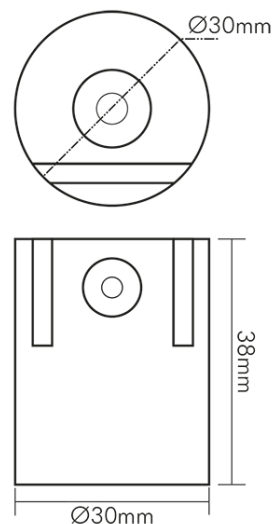

## Wand-/Deckenmontage 4er Set für Q1,Q2,R2 (alu)

Für eine elegante Wand- oder Deckenmontage

Artikelnummer	1560970001
GTIN	4044538055787

### MASSE UND GEWICHT

Höhe	38 mm
Durchmesser	30 mm
Gewicht	280 g