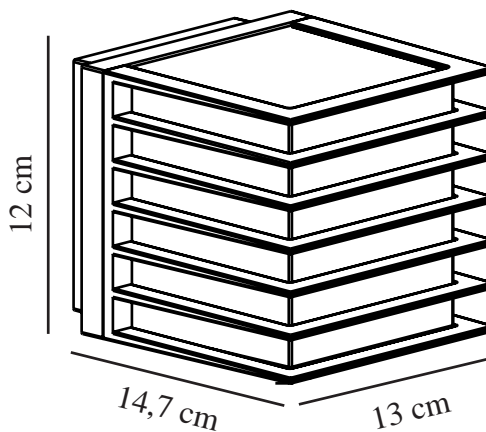

FLUCTUS 13 | WANDLEUCHE | SCHWARZ

2318211003

nordlux®

Spannung (V): 220-240 Volt
IP-Grad: IP44
Maximale Lampenleistung (W):
15W
Klasse (Klasse 1, Klasse 2,
Klasse 3): Klasse 1 (Geerdet)
Leuchtmittelsockel: E27
Parallelschaltung: False

Hauptmaterial: Metall
Sekundärmaterial: Plastik
Farbe: Schwarz

Höhe (cm): 12
Breite (cm): 13
Länge (cm): 13
Projektion (cm): 14.7

EAN: 5704924015595
TUN: 2323191
Artikelnummer: 2318211003
Stück pro Hauptkarton: 3
Verkaufsbox Höhe (cm): 15.5

Verkaufsbox Breite (cm): 14
Verkaufsbox Tiefe (cm): 13
Verkaufsbox Volumen m³: 0.0028
Produkt Nettogewicht (kg): 0.79

- Architektonisches Design • Angenehmes diffuses Licht
- Parallelschaltung möglich

Fluctus ist ein modernes, fast kubistisches Design für die Außenbeleuchtung. Das quadratische, fortschrittliche Design mit Metalllamellen passt zu den meisten modernen Häusern und spendet ein weiches, diffuses Licht neben der Haustür, auf der Terrasse oder in der Garage.