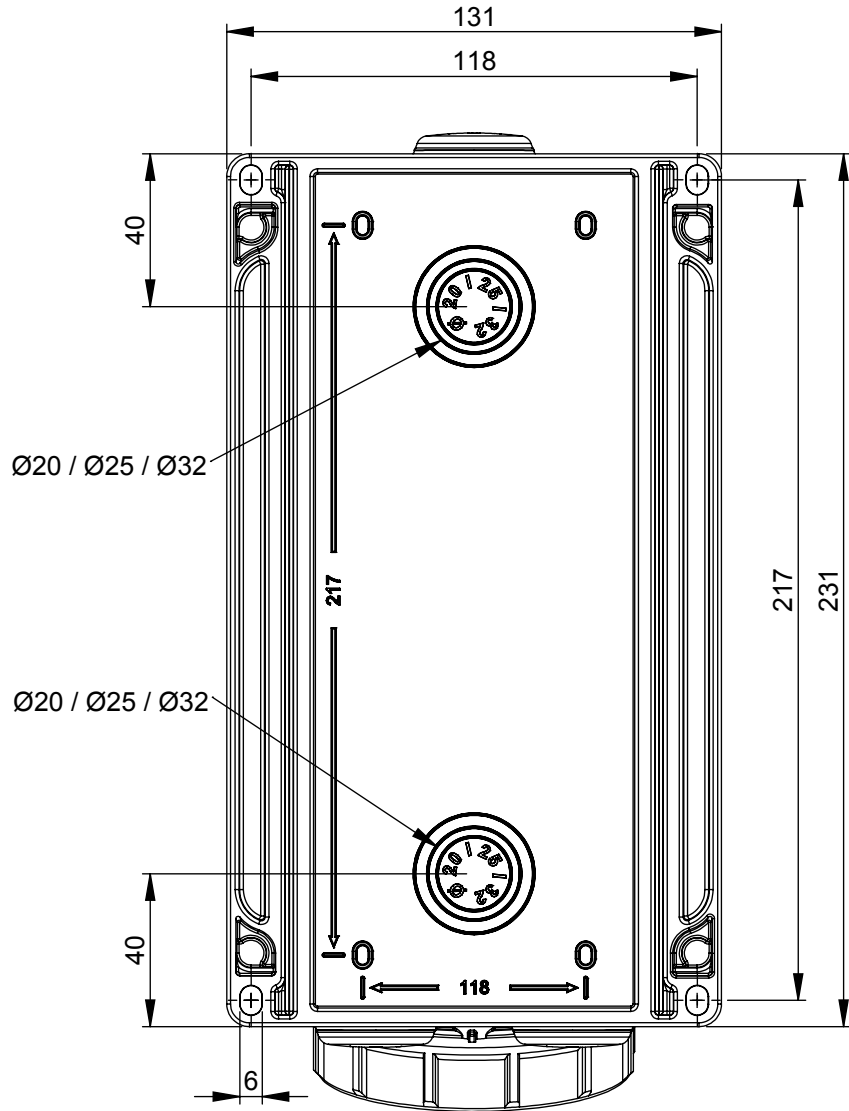

Maßskizze / dimensional drawing

Benennung: **Abschaltbare Wanddose IP66/67 - Serie 75**

description: **Switched interlocked socket IP66/67 - series 75**

Teilenummer / part number: **75132-*, 75142-*, 75152-*, 75232-*, 75242-*, 75252-***

Ampere	16			32		
Pole	3	4	5	3	4	5
a	251	251	253	260	260	262
b	153	153	153	153	153	153
M	3x25	3x25	3x25	3x25	3x25	3x25