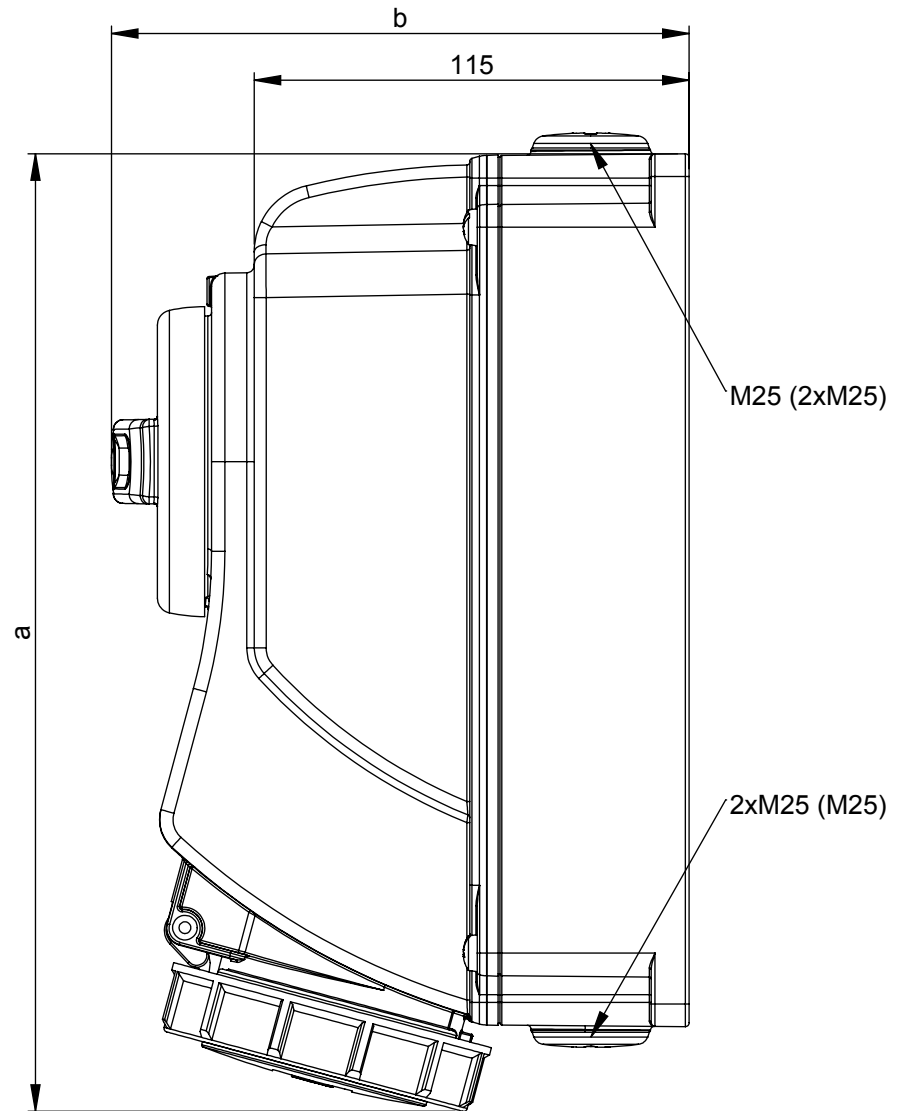

Maßskizze / dimensional drawing

Benennung: **Abschaltbare Wanddose IP66/67 - Serie 75**

description: **Switched interlocked socket IP66/67 - series 75**

Teilenummer / part number: **75132-*, 75142-*, 75152-*, 75232-*, 75242-*, 75252-***

Ampere	16			32		
Pole	3	4	5	3	4	5
a	251	251	253	260	260	262
b	153	153	153	153	153	153
M	3x25	3x25	3x25	3x25	3x25	3x25