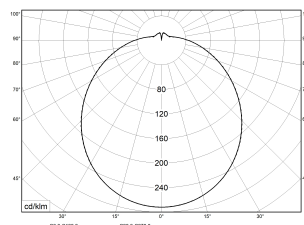

RKL-PC 4 2xLED BASIC 4000K 2200lm 18W | Artikelnummer 75121651

PC
850°C

IK06