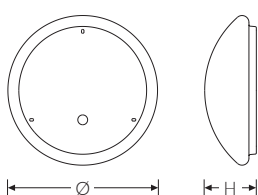

RKL-PC 4 2xLED BASIC 4000K 2200lm 18W | Artikelnummer 75121651

PC
850°C

IK06

LED-Anbauleuchte rund mit opaler Abdeckung. Geeignet für die Montage an Decke und Wand. Gehäuse aus profiliertem, weißlackiertem Stahlblech. Bombierte, strukturierte Abdeckung aus hochschlagfestem Polycarbonat (PC). Sicherer Halt der Abdeckung durch Federverschluss. 3-polige Anschlussklemme mit Steckkontakt, Durchschleifen möglich. 2 Kabeleinführungen. Zugelassen für den Einsatz in Innenbereichen.

Montageart und Anwendungsbereich

Decken- und Wandmontage
Nur für den Einsatz in Innenbereichen zugelassen

- Grundbeleuchtung

Technische Daten

Artikelnummer	75121651
Bestellbezeichnung	RKL 4/PC 2xLED
Betriebsgerät	LED-Konverter, austauschbar durch eine autorisierte Fachkraft
Lichtquelle	LED, austauschbar durch eine autorisierte Fachkraft
Energieeffizienzklasse(n) der verbauten Lichtquelle(n) (A-G)	Modul 1: C
Anzahl Leuchtmittel	1
Dimmbarkeit	nicht dimmbar
Netzspannung	220-240V/50-60Hz
Spannungsart	AC
Anschlussleistung max.	18 W
Lichtausbeute max. Bestromung	122 lm/W
Leuchtenlichtstrom max.	2200 lm
Farbtemperatur	4000 K
Farbwiedergabeindex Ra	Ra > 80
Farbtoleranz (MacAdam)	3
Nennlebensdauer	50000 h
Lebensdauerbewertung	L80/B10
Lichtoptik	Wanne aus UV-stabilisiertem Polycarbonat (PC)
Lichtverteilung	Extensiv
Abstrahlwinkel	120°
Anschlussart	3-polige Anschlussklemme mit Steckkontakt
Gehäuse	Gehäuse aus Stahlblech weiss

RKL-PC 4 2xLED BASIC 4000K 2200lm 18W | Artikelnummer 75121651

Technische Daten	
Betriebs-Umgebungstemperatur - min.	-20 °C
Betriebs-Umgebungstemperatur - max.	25 °C
Prüfungen	
Schutzklasse	SK I
Schutzart	IP40
Schlagfestigkeit	IK06
Brennbarkeit (UL94)	V2
Glühdrahtfestigkeit	PC 850°C
CE-Konform	Ja
Maße und Gewichte	
Durchmesser	475 mm
Höhe (H)	150 mm
Bruttogewicht (incl. Verpackung)	2,6 Kg
Nettogewicht	1,9 Kg
Inhalts- / Verpackungsmenge	1 Stück
Paletteneinheit	50 Stück