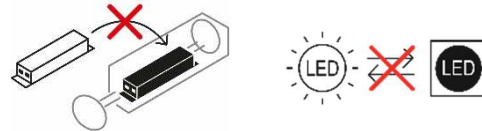

DE
Wir bedanken uns für den Kauf dieses nobilé-Produktes!
Sie haben sich für ein qualitativ hochwertiges Produkt entschieden, das mit größter Sorgfalt produziert und diversen Qualitätskontrollen unterzogen wurde. Um einen sicheren Betrieb des Produktes zu garantieren, beachten Sie bitte diese Anleitung. Bei Schäden, die durch Nichtbeachtung der Anleitung verursacht werden, erlischt der Garantieanspruch. Die Montage und der elektrische Anschluss des Produktes müssen fachgerecht nach den Installationsvorschriften DIN VDE 0100 von einer fachkundigen Person (z.B. Elektroinstallateur) durchgeführt werden. Zudem sollten weitere landesspezifische und gesetzliche Bestimmungen und Richtlinien beachtet werden. Vor jeglichen Arbeiten an der Beleuchtungsanlage, ist diese spannungsfrei zu schalten. Stellen Sie vor der Inbetriebnahme sicher, dass von den nachgeschalteten Installationen oder angeschlossenen Verbrauchern keine Lebensgefahr besteht. Vor dem Einbau ist die übliche Funktionsprüfung durchzuführen. Um Wartungsarbeiten zu ermöglichen, sollte die Anlage auch nach der Installation zugänglich sein (Revisions sicher).

Dieses Produkt enthält eine Lichtquelle der Energieeffizienzklasse, entsprechend Verordnung (EU) 2019/2015: E

Wand-Deckenmontage

Montage mit Seilabhängung