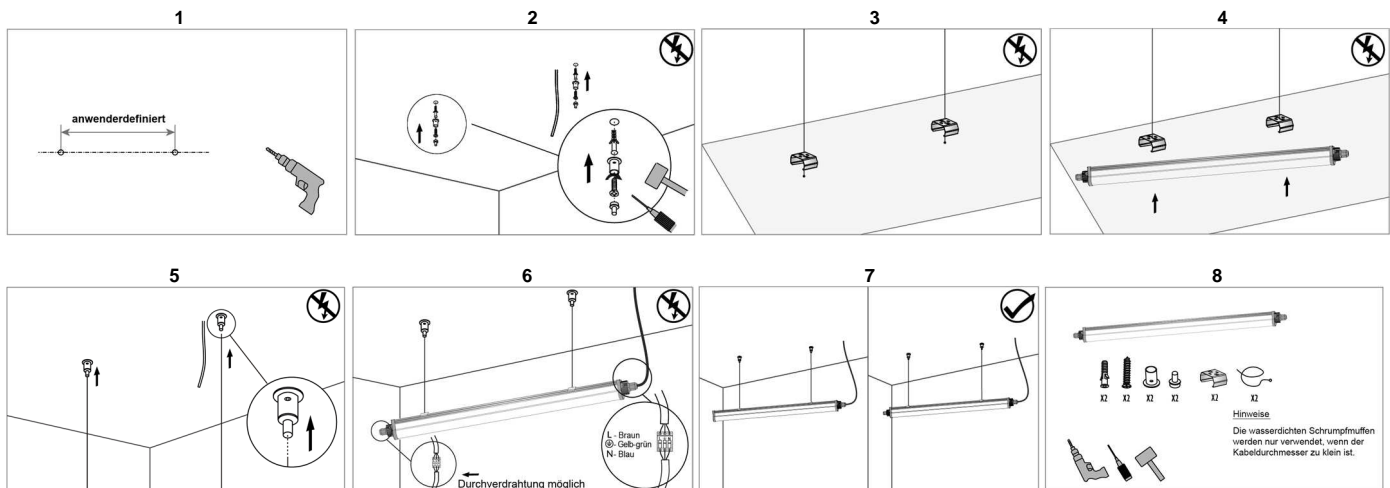

Montage mit Seilabhängung