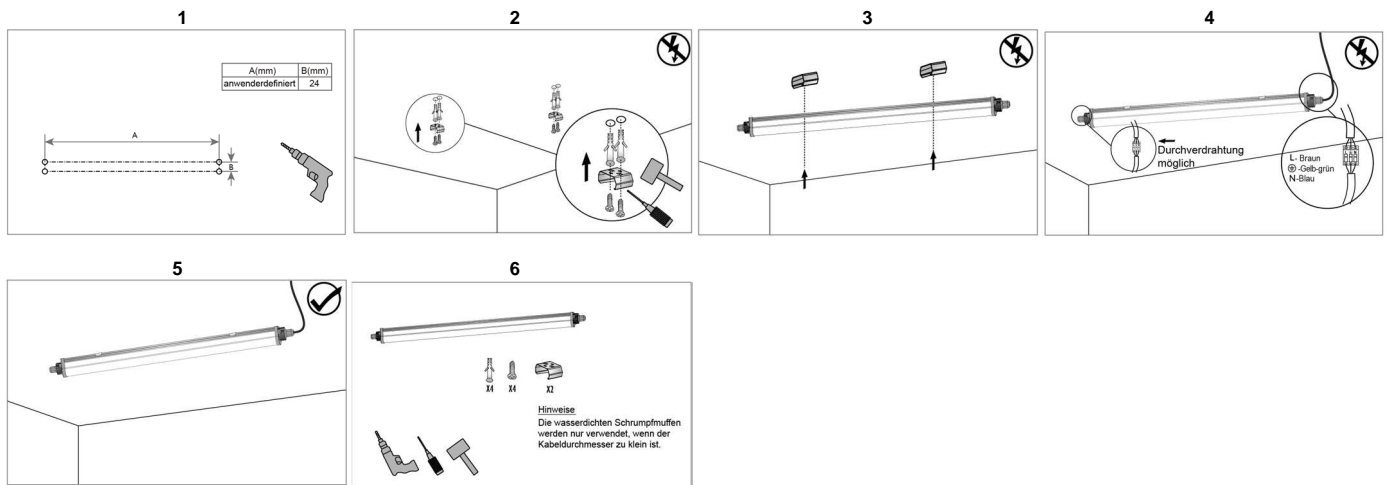

Wand-Deckenmontage