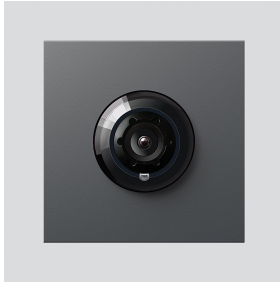

Bus-Kamera 180 für
Siedle Vario
BCM 658-02 DG
200049362-01

Produktbeschreibung

Bus-Kamera 180 für Siedle Vario mit automatischer Tag-/Nachtumschaltung (True Day/Night) und integrierter Infrarotbeleuchtung. Erfassungswinkel horizontal/vertikal: ca. 175°/120°

Zubehör

Artikel-Bezeichnung	Artikelbeschreibung	Farbe/Material	KG	Artikel-Nr.
Vario 611 DG	Lackstift	Dunkelgrau-Glimmer	0	210007123-00

Ersatzteile

Bus-Kamera 180 für
Siedle Vario
BCM 658-02 DG

210009591

Seite 2

Bus-Kamera 180 für
Siedle Vario
BCM 658-02 DG

210009591

Seite 3

Zeichnungen / Montage

Bus-Kamera 180 für
Siedle Vario
BCM 658-02 DG

210009591

Seite 4

Weitere Dokumente