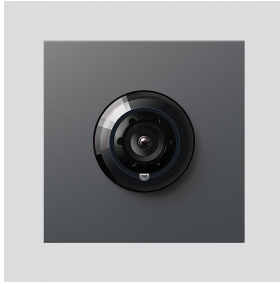

Bus-Kamera 180 für
Siedle Vario
BCM 658-02 DG
200049362-01

Produktbeschreibung

Bus-Kamera 180 für Siedle Vario mit automatischer Tag-/Nachtumschaltung (True Day/Night) und integrierter Infrarotbeleuchtung. Erfassungswinkel horizontal/vertikal: ca. 175°/120°

Vollbild oder 9 Bildausschnitte wählbar
Elektronische Bildentzerrung im Vollbild
Erweiterter Erfassungswinkel im Randbereich bei gewähltem Bildausschnitt
Gegenlichtkompensation (BLC)
Wide Dynamic Range (WDR)
Farbsystem: PAL
Bildaufnehmer: CMOS-Sensor 1/2,7" 1920 x 1080 Pixel
Auflösung: 600 TV-Linien
Objektiv: 1,55 mm
2-stufige Heizung: 12 V AC max. 130 mA

Technische Daten

Schutzart:	IP 54, IK 10
Umgebungstemperatur:	-20 °C bis +55 °C
Aufbauhöhe (mm):	15
Abmessungen (mm) B x H x T:	99 x 99 x 41

Artikelinformationen

Artikel-Bezeichnung	Artikelbeschreibung	Farbe/Material	KG	Artikel-Nr.
BCM 658-02 DG	Bus-Kamera 180 für Siedle Vario	Dunkelgrau-Glimmer	D	200049362-01

Zubehör

Artikel-Bezeichnung	Artikelbeschreibung	Farbe/Material	KG	Artikel-Nr.
Vario 611 DG	Lackstift	Dunkelgrau-Glimmer	0	210007123-00

Ersatzteile

Bus-Kamera 180 für
Siedle Vario
BCM 658-02 DG

210009591

Seite 2