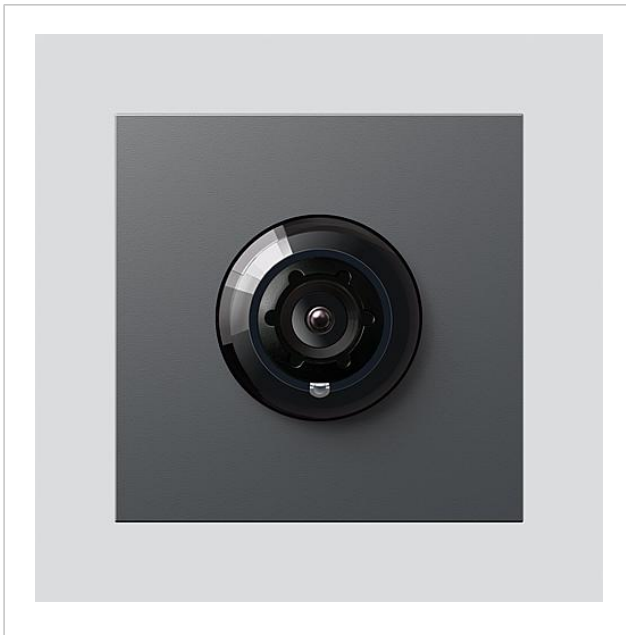

Zeichnungen / Montage