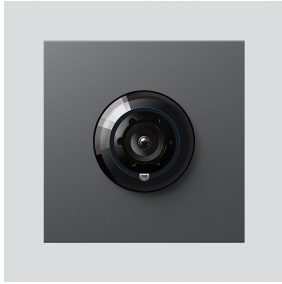

Bus-Kamera 180 für
Siedle Vario
BCM 658-02 DG

210009591

Seite 3