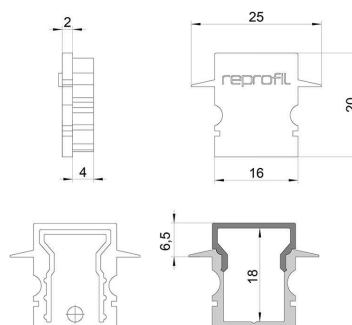

Artikel Nr.: 979061

Endkappe H-ET-02-10 Set 2 Stk passend für

Charakteristik

Material	Kunststoff
Farbe	Grau
Optik	

Abmessungen und Gewicht

Länge	25 mm
Breite	6 mm
Höhe	20 mm
Durchmesser	
Gewicht	2 g

Montage

Befestigungsmöglichkeiten

Artikel Nr.: 979061

End Cap H-ET-02-10 Set 2 pcs suitable for

Characteristics

Material	plastic
Color	gray
Optic	

Dimensions & Weight

Length	25 mm
Width	6 mm
Height	20 mm
Diameter	
Product Weight	2 g

Mounting

Mounting Options