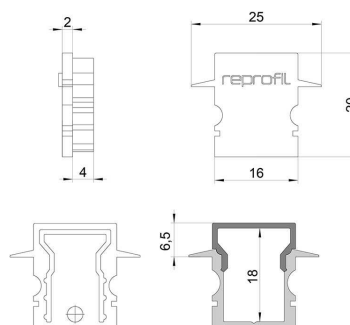

Artikel Nr.: 979061

Endkappe H-ET-02-10 Set 2 Stk passend für

Charakteristik

Material	Kunststoff
Farbe	Grau
Optik	

Abmessungen und Gewicht

Länge	25 mm
Breite	6 mm
Höhe	20 mm
Durchmesser	
Gewicht	2 g

Montage

Befestigungsmöglichkeiten

Artikel Nr.: 979061

End Cap H-ET-02-10 Set 2 pcs suitable for

Characteristics

Material	plastic
Color	gray
Optic	

Dimensions & Weight

Length	25 mm
Width	6 mm
Height	20 mm
Diameter	
Product Weight	2 g

Mounting

Mounting Options