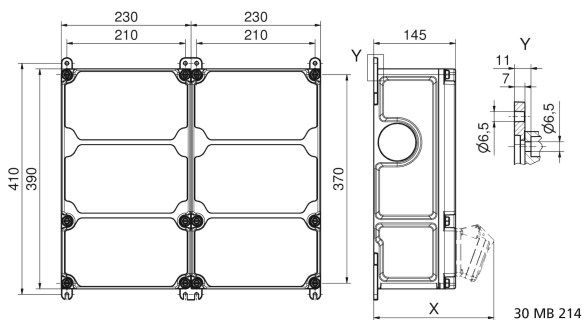

distributeur mural en plastique - VARIABOX - L Duo

Description de l'article	
Référence	89148
EAN	4024941208482
Groupe de produits	VARIABOX - L Duo
Règlements / normes	EN 61439
Indice de protection	IP44
Couleur de l'appareil	null, partie sup. gris RAL 7035
Hauteur de l'appareil en mm	390mm
Largeur de l'appareil en mm	460mm
Profondeur de l'appareil en mm	145mm

Description de l'article	
Facteur RDF	0.83
Courant nominal InA	63

Données logistiques	
Poids unitaire	10.072 Kg / null
Type d'emballage	null
Contenu	1 ST
EAN	4024941208482
Longueur	800 mm
Largeur	600 mm
Hauteur	340 mm
Poids	11,422 kg
Volume	163 200 ccm

Tiefenmaß/ depth X (mm)

Bezeichnung/ with	IP44	IP67
OTC-Klappe/ OTC operating window	180	180
Schutzk. Steckdose/domestic socket	162	205
CEE 16A 3p	200	200
CEE 16A 4p	204	202
CEE 16A 5p	207	205
CEE 32A 3p/4p	211	213
CEE 32A 5p	213	214
CEE 63A 3p/4p/5p	229	231