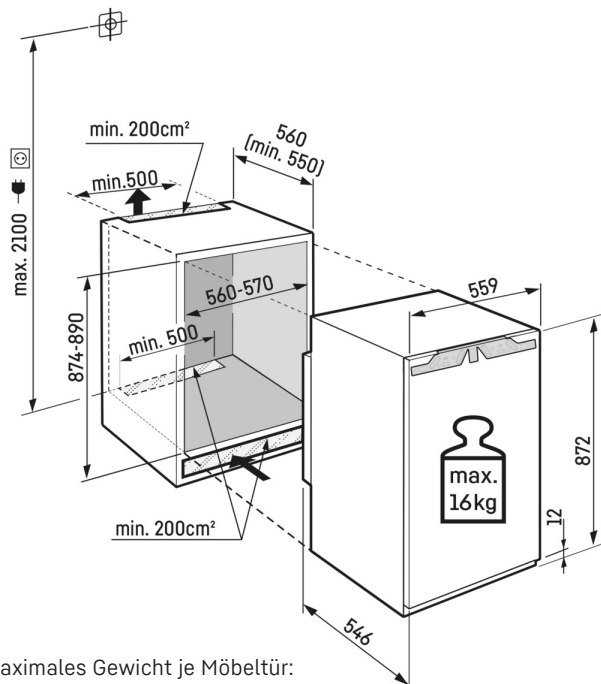

LED-Deckenbeleuchtung

Die LED-Deckenbeleuchtung beleuchtet den Innenraum von oben - für eine gute Übersicht Ihrer Lebensmittel. Der Extra-Lichtblick: Die LEDs sind vor den Glasplatten positioniert, sodass auch ein voller Kühlschrank gut beleuchtet wird.

Technische Zeichnung

Maximales Gewicht je Möbeltür:
Kühlteil: 16 kg

Die Produkte und ihre Details sind zu Werbezwecken inszeniert. Obwohl wir uns bemühen, die Richtigkeit aller Angaben und Informationen in diesem Flyer zu gewährleisten, behält sich Liebherr das Recht vor, Änderungen ohne Vorankündigung vorzunehmen. Soweit die tatsächlichen Geräteabmessungen, -spezifikationen und -leistungen von entscheidender Bedeutung sind, empfehlen wir, die dem jeweiligen Gerät beiliegende Einbauanleitung zu prüfen. Liebherr haftet nicht für eventuelle Schäden. (21.11.2023)