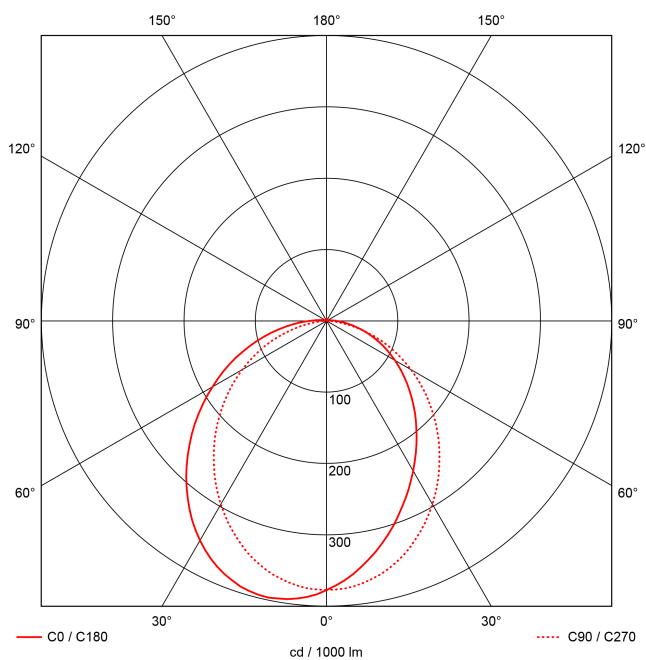

Artikel-Nr: 76038176

Anbauleuchten

TROJA G2 SKII DALI 0705mm PCO 1x18W A100° 1800lm

Vandalismus geschützte LED Leuchte in SKII mit MID-Power LEDs, LED Einheit in der Abdeckung integriert und per PEC System (PRACHT EASY CONNECT) schnell zu montieren. Konverter in Leuchte integriert. Flaches, stabiles Aluminiumgehäuse mit integriertem decken-/wandseitigem Kabelführungskanal, schlagfeste Abdeckung aus opalisiertem Polycarbonat, eingefasst in Aluminium-Rahmenprofil und Endkappen aus Aluminium-Druckguss, weiß, pulverbeschichtet, mit Innensechskant- oder Sicherheits-Verschlusschrauben, umlaufende Silikondichtung, Ein-Mann-Montage mit variablen Befestigungsabständen durch PRACHT-KLAMMER-SYSTEM, die Befestigungsklammern sind nach der Montage der Abdeckung vor unbefugtem Zugriff geschützt. Achtung: PRACHT MANUFAKTUR! Sie benötigen eine andere Lichtfarbe, Gehäusefarbe oder Durchgangsverdrahtung? Besondere Herausforderungen? Kein Problem. Wir bieten individuelle Lösungen für Ihre Anforderungen.

EAN 4018098353829

Statistische
Warennummer 94054099

LEUCHTMITTEL

Leuchtentyp	LED
Anzahl Leuchtmittel/LED-Reihen	1
Farbtemperatur K	4.000
Farbwiedergabeindex	>90
Anzahl LED	96
Farbtoleranz (initial MacAdam)	3

LEISTUNG

Effektiver Lichtstrom lm	1800
Systemleistung W	18
Lichtstrom lm/W	100

LICHTTECHNIK

Lichtlenkung	asymmetrisch
Ausstrahlwinkel in °	100
Blendbegrenzung UGR 4H 8H C0 C90	19.4/ 19.8

TECHNISCHE EIGENSCHAFTEN

MAßE UND GEWICHTE

Länge in mm	705
Breite in mm	260
Höhe in mm	72
Nettogewicht in kg	4

VERPACKUNG

Länge m VPE	1.05
Breite m VPE	0.26
Höhe m VPE	0.075
Bruttogewicht kg VPE	4.7

MONTAGE UND WARTUNG

Standard Montageart	Decke, waagerechte Wand
Optionale Montageart	Eckmontage
LED-Platine austauschbar	möglich