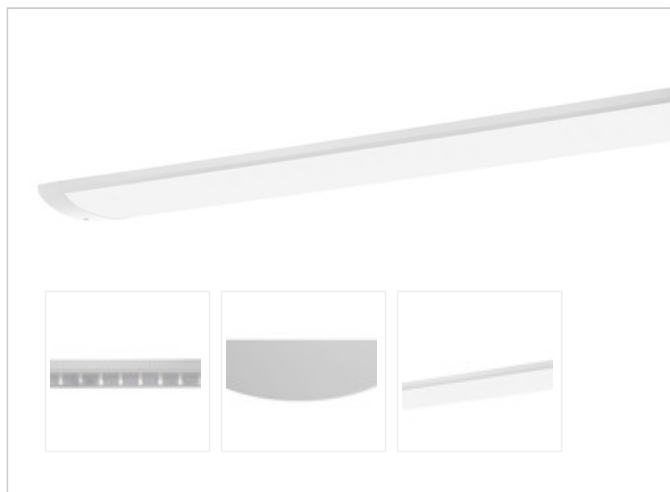

Artikel-Nr: 76038176

Anbauleuchten

TROJA G2 SKII DALI 0705mm PCO 1x18W A100° 1800lm

Vandalismus geschützte LED Leuchte in SKII mit MID-Power LEDs, LED Einheit in der Abdeckung integriert und per PEC System (PRACHT EASY CONNECT) schnell zu montieren. Konverter in Leuchte integriert. Flaches, stabiles Aluminiumgehäuse mit integriertem decken-/wandseitigem Kabelführungskanal, schlagfeste Abdeckung aus opalisiertem Polycarbonat, eingefasst in Aluminium-Rahmenprofil und Endkappen aus Aluminium-Druckguss, weiß, pulverbeschichtet, mit Innensechskant- oder Sicherheits-Verschlusschrauben, umlaufende Silikondichtung, Ein-Mann-Montage mit variablen Befestigungsabständen durch PRACHT-KLAMMER-SYSTEM, die Befestigungsklammern sind nach der Montage der Abdeckung vor unbefugtem Zugriff geschützt. Achtung: PRACHT MANUFAKTUR! Sie benötigen eine andere Lichtfarbe, Gehäusefarbe oder Durchgangsverdrahtung? Besondere Herausforderungen? Kein Problem. Wir bieten individuelle Lösungen für Ihre Anforderungen.

LEISTUNG

Effektiver Lichtstrom lm	1800
Systemleistung W	18
Lichtstrom lm/W	100

LICHTTECHNIK

Lichtlenkung	asymmetrisch
Ausstrahlwinkel in °	100
Blendbegrenzung UGR 4H 8H C0 C90	19.4/ 19.8

TECHNISCHE EIGENSCHAFTEN

MAßE UND GEWICHTE

Länge in mm	705
Breite in mm	260
Höhe in mm	72
Nettogewicht in kg	4

VERPACKUNG

Länge m VPE	1.05
Breite m VPE	0.26
Höhe m VPE	0.075
Bruttogewicht kg VPE	4.7

MONTAGE UND WARTUNG

Standard Montageart	Decke, waagerechte Wand
Optionale Montageart	Eckmontage
LED-Platine austauschbar	möglich

MATERIAL

Gehäusefarbe	Weiss RAL 9010
Ausführung NaWaRoh möglich	nein
Werkstoff des Gehäuses	Aluminium
Werkstoff der Abdeckung	PC-OPAL

Irrtum, Preisänderungen und technische Weiterentwicklungen vorbehalten.