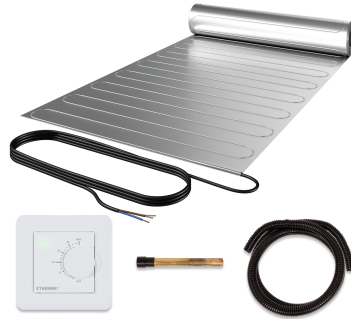

Produktbezeichnung	SET-eFLOOR-LM-BASIC-1600
Artikelnummer	41275
Hersteller	ETHERMA

Produktbeschreibung

Laminotherm-Set, inkl. Thermostat eTWIST BASIC, 8m², 960W

Das Set eFLOOR LM PRO besteht aus einer Laminotherm-Dipolheizmatte, dem smarten Schaltereinbauthermostat eTWIST BASIC, einem Fühlerschutzrohr FSH und 2.5 Meter Installationsschlauch mit nur 12 mm Durchmesser. Die Laminotherm Heizmatte hat 120 W/m², besteht durch einfache Verlegung und einem magnetfeldfreien Dipolheizleiter. eTWIST BASIC ist ein Schaltereinbauthermostat mit Drehknopf und App-Funktion, der durch sein zeitloses Design glänzt. Die Bedienung kann sowohl über den Drehknopf als auch mittels Smartphone oder Tablet über die kostenlose App eControl via Bluetooth erfolgen. Spannung Heizmatte 230 V.

Technische Details

Anwendung	Fußbodentemperierung	Anschlussspannung	230 Volt
Mit Trägermatte	Nein	Anschlussleistung	960 9 Watt 60
Fixierung des Heizleiters	aufgeklebt	Leistung	120 Watt pro Quadratmeter
Geeignet für Feuchtraum	Nein	Heizleiterbelastung	12 Watt pro Meter
Geeignet als Freiflächenheizung	Nein	Anzahl der Kaltleiter	1
Geeignet als Dachflächenheizung	Nein	Länge der Kaltleiter	5000 Millimeter
Mit Regler	Ja	Fläche	8 Quadratmeter
Mit Raumthermostat	Ja	Länge	16000 Millimeter
Mit Bodentempersensur	Ja	Breite	500 Millimeter
Selbstklebend	Nein	Stärke	1,3 Millimeter