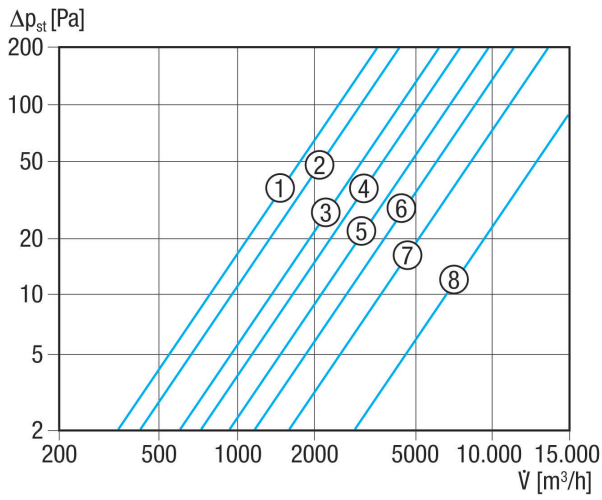

RS 60

Kennlinie Druckverluste

- ① RS 20
- ② RS 25
- ③ RS 30
- ④ RS 35
- ⑤ RS 40
- ⑥ RS 45
- ⑦ RS 50
- ⑧ RS 60