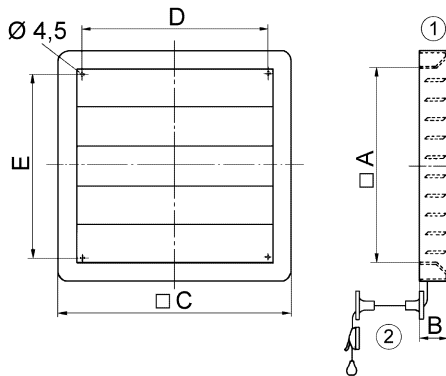

Maßzeichnung [mm]

A	B	C	D	E
622	42	684	615	598

① Manuell einstellbar
② Umlenker für Zugkordel