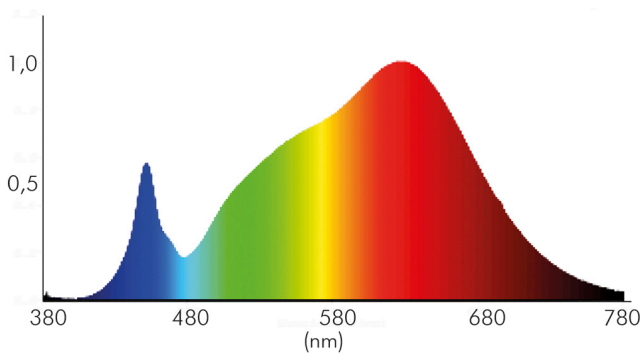

A 5068 T Flat IP44 schwarz-matt 8W 930 38° dim C

LED Downlight A 5068 T Flat, COB LED

Bildschirmarbeitsplatztauglich nach EN 12464-1	nein
Spitzen-Lichtstärke	1400 cd
Lichtverteiler	Reflektor
L80B10 - Lebensdauer bei 25 °C	50000 h
L70B50 - Lebensdauer bei 25°C	50000 h
Lebensdauerfaktor	0,9
Lichtstromerhalt	0,96
Verwendete Beleuchtungstechnologie	LED
Farbe steuerbar (RGB)	nein
Blendschutzschild	nein
Hülle	keine Hülle
Farblich abstimmbare Lichtquelle	nein
Farbtemperatur einstellbar	nein
Lichtquelle mit hoher Leuchtdichte	nein
Lichtverteilung	symmetrisch
Lichtaustritt	direkt
Leuchtmittel	COB LED
Geeignet für Leuchtmittellanzahl	1

Spektrale Strahlungsverteilung (250..800 nm) - Diagramm

ELEKTRISCHE EIGENSCHAFTEN

Art des Betriebsgerätes	LED Betriebsgerät
Lampenleistung	8 W
Vernetzte Lichtquelle [CLS]	nein
Nennspannung des Betriebsgerätes [AC]	220 - 240 V
Fassung	ohne

Stand:
05.09.2022
18:03:00