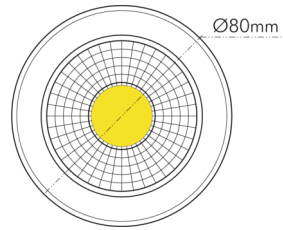

DATENBLATT

A 5068 T Flat IP44 schwarz-matt 8W 930 38° dim C

LED Downlight A 5068 T Flat, COB LED

nobile

Artikelnummer	1856870323
GTIN	4044538067872

□

Abdeckung der Leuchte mit Wärmedämmmaterial möglich	nein

ENERGIEVERBRAUCHSKENNZEICHNUNG

Energieeffizienzklasse	F
Artikelnummer der Lichtquelle	1856875323
EPREL-Registrierungsnummer	931512

LICHTTECHNISCHE EIGENSCHAFTEN

Lichtkegel	mediumstrahlend 21-40°
Lichtquellentyp	DLS/NMLS
Ungebündeltes [NDLS] oder gebündeltes Licht [DLS]	DLS
Farbtemperatur	3000 K
Lichtfarbe	warmweiß
Gesamtlichtstrom	900 lm
Nutzlichtstrom [Φuse]	800 lm
Nutzlichtstrom [Φuse] bezogen auf	schmalem Kegel (90°)
Ausstrahlwinkel	38°
Farbabstand [McAdam]	3 SDCM
Farbwiedergabeindex Ra	90
Farbwiedergabeindex R9	68
Farbwertanteil [x]	0,4355
Farbwertanteil [y]	0,4042

Stand:
05.09.2022
18:03:00