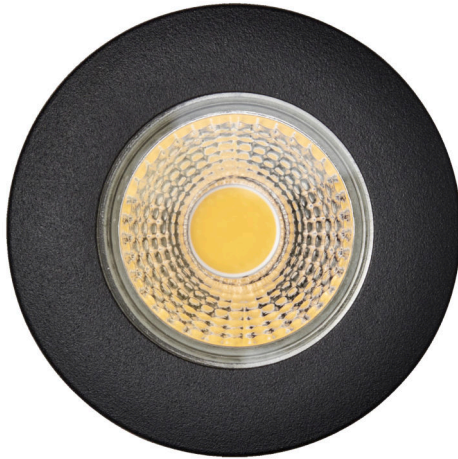

DATENBLATT

A 5068 T Flat IP44 schwarz-matt 8W 930 38° dim C

LED Downlight A 5068 T Flat, COB LED

nobile

Artikelnummer	1856870323
GTIN	4044538067872

□

Abdeckung der Leuchte mit Wärmedämmmaterial möglich	nein

ENERGIEVERBRAUCHSKENNZEICHNUNG

Energieeffizienzklasse	F
Artikelnummer der Lichtquelle	1856875323
EPREL-Registrierungsnummer	931512

LICHTTECHNISCHE EIGENSCHAFTEN

Lichtkegel	mediumstrahlend 21-40°
Lichtquellentyp	DLS/NMLS
Ungebündeltes [NDLS] oder gebündeltes Licht [DLS]	DLS
Farbtemperatur	3000 K
Lichtfarbe	warmweiß
Gesamtlichtstrom	900 lm
Nutzlichtstrom [Φuse]	800 lm
Nutzlichtstrom [Φuse] bezogen auf	schmalem Kegel (90°)
Ausstrahlwinkel	38°
Farbabstand [McAdam]	3 SDCM
Farbwiedergabeindex Ra	90
Farbwiedergabeindex R9	68
Farbwertanteil [x]	0,4355
Farbwertanteil [y]	0,4042

Stand:
05.09.2022
18:03:00