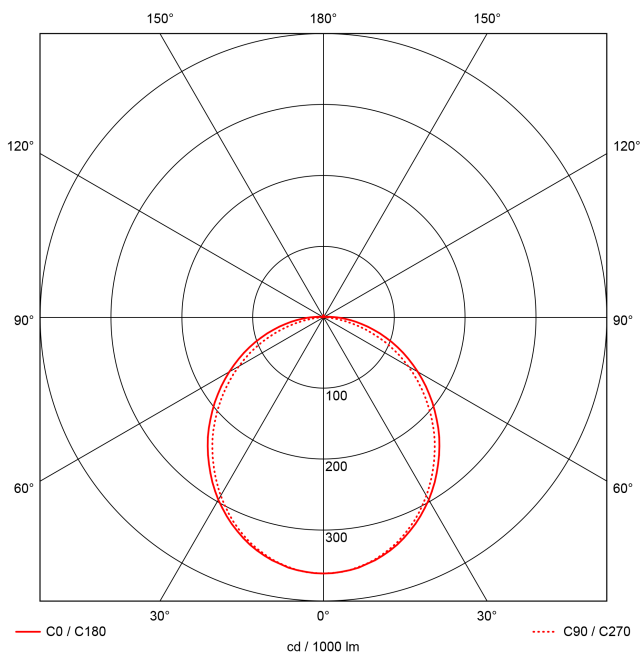

Artikel-Nr: 76038141

Anbauleuchten

TROJA G2 SKII 1261mm PCO 1x31W 110° 3300lm

Vandalismus geschützte LED Leuchte in SKII mit MID-Power LEDs, LED Einheit in der Abdeckung integriert und per PEC System (PRACHT EASY CONNECT) schnell zu montieren. Konverter in Leuchte integriert. Flaches, stabiles Aluminiumgehäuse mit integriertem decken-/wandseitigem Kabelführungskanal, schlagfeste Abdeckung aus opalisiertem Polycarbonat, eingefasst in Aluminium-Rahmenprofil und Endkappen aus Aluminium-Druckguss, weiß, pulverbeschichtet, mit Innensechskant- oder Sicherheits-Verschlusschrauben, umlaufende Silikondichtung, Ein-Mann-Montage mit variablen Befestigungsabständen durch PRACHT-KLAMMER-SYSTEM, die Befestigungsklammern sind nach der Montage der Abdeckung vor unbefugtem Zugriff geschützt. Achtung: PRACHT MANUFAKTUR! Sie benötigen eine andere Lichtfarbe, Gehäusefarbe oder Durchgangsverdrahtung? Besondere Herausforderungen? Kein Problem. Wir bieten individuelle Lösungen für Ihre Anforderungen.

EAN 4018098353911

 Statistische
 Warennummer 94054099

LEUCHTMITTEL

Leuchtentyp	LED
Anzahl Leuchtmittel/LED-Reihen	1
Farbtemperatur K	4.000
Farbwiedergabeindex	>90
Anzahl LED	192
Farbtoleranz (initial MacAdam)	3

LEISTUNG

Effektiver Lichtstrom lm	3300
Systemleistung W	31
Lichtstrom lm/W	106

LICHTTECHNIK

Lichtlenkung	breitstrahlend
Ausstrahlwinkel in °	110
Blendbegrenzung UGR 4H 8H C0 C90	22.4/ 20.6

TECHNISCHE EIGENSCHAFTEN

MAßE UND GEWICHTE

Länge in mm	1261
Breite in mm	260
Höhe in mm	72
Nettogewicht in kg	7

VERPACKUNG

Länge m VPE	1.35
Breite m VPE	0.26
Höhe m VPE	0.075
Bruttogewicht kg VPE	7.7

MONTAGE UND WARTUNG

Standard Montageart	Decke, waagerechte Wand
Optionale Montageart	Eckmontage
LED-Platine austauschbar	möglich