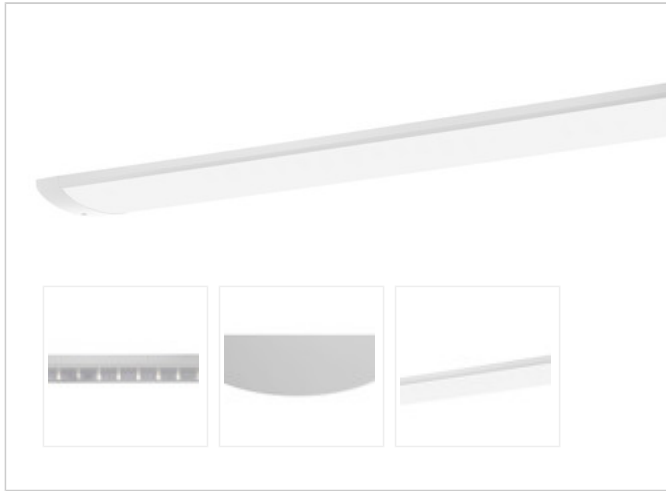

Artikel-Nr: 76038141

Anbauleuchten

TROJA G2 SKII 1261mm PCO 1x31W 110° 3300lm

Vandalismus geschützte LED Leuchte in SKII mit MID-Power LEDs, LED Einheit in der Abdeckung integriert und per PEC System (PRACHT EASY CONNECT) schnell zu montieren. Konverter in Leuchte integriert. Flaches, stabiles Aluminiumgehäuse mit integriertem decken-/wandseitigem Kabelführungskanal, schlagfeste Abdeckung aus opalisiertem Polycarbonat, eingefasst in Aluminium-Rahmenprofil und Endkappen aus Aluminium-Druckguss, weiß, pulverbeschichtet, mit Innensechskant- oder Sicherheits-Verschlusschrauben, umlaufende Silikondichtung, Ein-Mann-Montage mit variablen Befestigungsabständen durch PRACHT-KLAMMER-SYSTEM, die Befestigungsklammern sind nach der Montage der Abdeckung vor unbefugtem Zugriff geschützt. Achtung: PRACHT MANUFAKTUR! Sie benötigen eine andere Lichtfarbe, Gehäusefarbe oder Durchgangsverdrahtung? Besondere Herausforderungen? Kein Problem. Wir bieten individuelle Lösungen für Ihre Anforderungen.

LEISTUNG

Effektiver Lichtstrom lm	3300
Systemleistung W	31
Lichtstrom lm/W	106

LICHTTECHNIK

Lichtlenkung	breitstrahlend
Ausstrahlwinkel in °	110
Blendbegrenzung UGR 4H 8H C0 C90	22.4/ 20.6

TECHNISCHE EIGENSCHAFTEN

MAßE UND GEWICHTE

Länge in mm	1261
Breite in mm	260
Höhe in mm	72
Nettogewicht in kg	7

VERPACKUNG

Länge m VPE	1.35
Breite m VPE	0.26
Höhe m VPE	0.075
Bruttogewicht kg VPE	7.7

MONTAGE UND WARTUNG

Standard Montageart	Decke, waagerechte Wand
Optionale Montageart	Eckmontage
LED-Platine austauschbar	möglich

MATERIAL

Gehäusefarbe	Weiss RAL 9010
Ausführung NaWaRoh möglich	nein
Werkstoff des Gehäuses	Aluminium
Werkstoff der Abdeckung	PC-OPAL

Irrtum, Preisänderungen und technische Weiterentwicklungen vorbehalten.