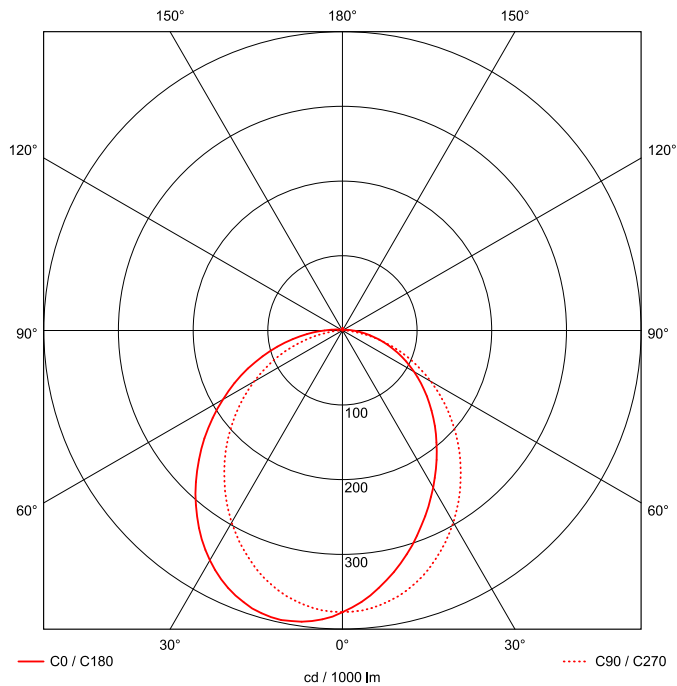

Artikel-Nr: 76331176

Anbauleuchten

Leuchte TROJA G2 DALI 0705mm PCO 1x17W A100° 1800lm

Vandalismus geschützte LED Leuchte mit MID-Power LEDs, LED Einheit in der Abdeckung integriert und per PEC System (PRACHT EASY CONNECT) schnell zu montieren. Konverter in Leuchte integriert. Flaches, stabiles Aluminiumgehäuse mit integriertem decken-/wandseitigem Kabelführungskanal, schlagfeste Abdeckung aus opalisiertem Polycarbonat, eingefasst in Aluminium-Rahmenprofil und Endkappen aus Aluminium-Druckguss, weiß, pulverbeschichtet, mit Innensechskant- oder Sicherheits-Verschlusschrauben, umlaufende Silikondichtung, geeignet für Decken- und waagerechte Wandmontage, Eckmontage mit Zubehör möglich. Ein-Mann-Montage mit variablen Befestigungsabständen durch PRACHT-KLAMMER-SYSTEM, die Befestigungsklammern sind nach der Montage der Abdeckung vor unbefugtem Zugriff geschützt. Achtung: PRACHT MANUFAKTUR! Sie benötigen eine andere Lichtfarbe, Gehäusefarbe oder Durchgangsverdrahtung? Besondere Herausforderungen? Kein Problem. Wir bieten individuelle Lösungen für Ihre Anforderungen.

EAN 4018098314264 Energie-Effizienz-Klasse

Statistische
Warennummer 94054099

A++

LEUCHTMITTEL

Leuchtentyp	LED
Anzahl Leuchtmittel/LED-Reihen	1
Farbtemperatur K	4.000
Farbwiedergabeindex	>80
Anzahl LED	96
Farbtoleranz (initial MacAdam)	3

LEISTUNG

Effektiver Lichtstrom lm	1800
Systemleistung W	17
Lichtstrom lm/W	106
EnergieEffizienzklasse	A++

LICHTTECHNIK

Lichtlenkung	asymmetrisch
Ausstrahlwinkel in °	100
Optik	Lineare Linse
Blendbegrenzung UGR 4H 8H C0 C90	19.3/ 19.7