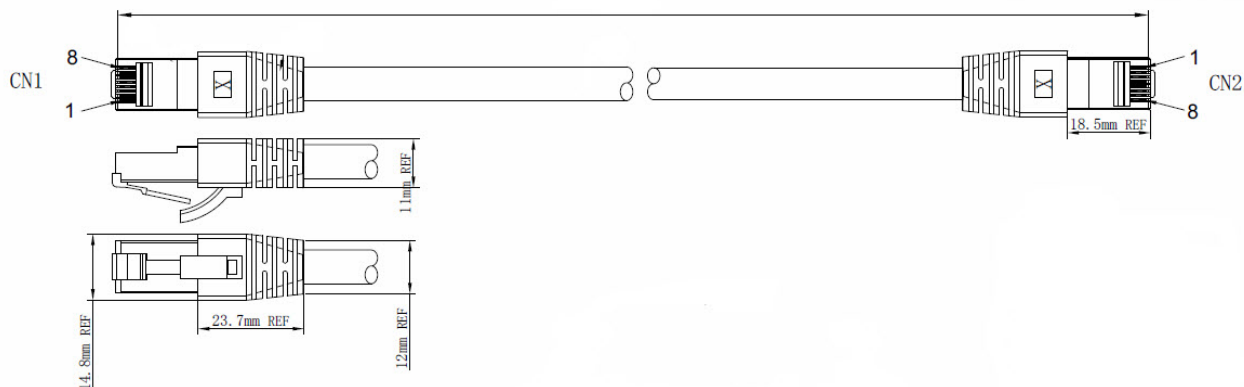

DATENBLATT

RJ45 Patchkabel S/FTP, Cat.8.1, BC, gelb

Abbildungen

Ähnlicher Artikel

K5528SW.1	RJ45 Patchkabel S/FTP, Cat.8.1, BC, schwarz
K5528GN.1	RJ45 Patchkabel S/FTP, Cat.8.1, BC, grün
K5528GR.1	RJ45 Patchkabel S/FTP, Cat.8.1, BC, grau
K5528RT.1	RJ45 Patchkabel S/FTP, Cat.8.1, BC, rot
K5528BL.1	RJ45 Patchkabel S/FTP, Cat.8.1, BC, blau

Dieses Datenblatt wurde maschinell am 24-08-2020 erzeugt. Technische Änderungen vorbehalten.