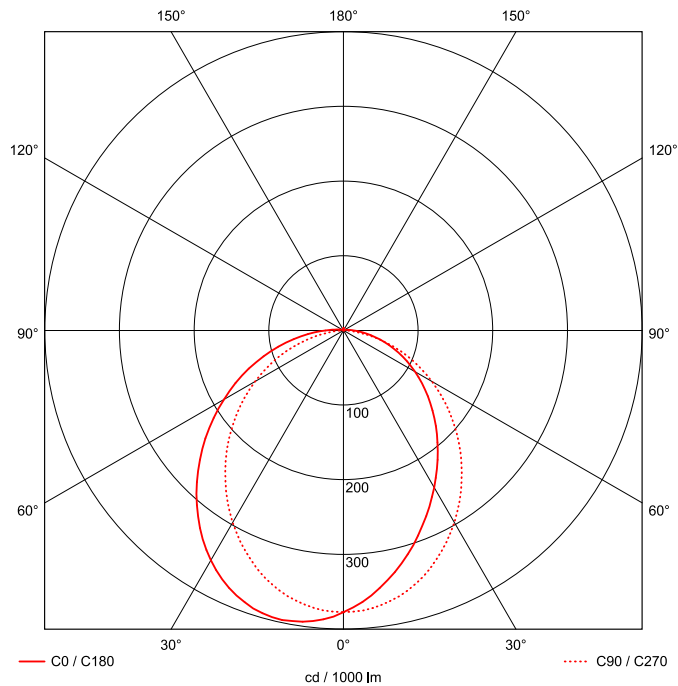

Artikel-Nr: 76831556

Anbauleuchten

Leuchte TROJA G2 1561mm PCO 1x65W A100° 7000lm

Vandalismus geschützte LED Leuchte mit MID-Power LEDs, LED Einheit in der Abdeckung integriert und per PEC System (PRACHT EASY CONNECT) schnell zu montieren. Konverter in Leuchte integriert. Flaches, stabiles Aluminiumgehäuse mit integriertem decken-/wandseitigem Kabelführungskanal, schlagfeste Abdeckung aus opalisiertem Polycarbonat, eingefasst in Aluminium-Rahmenprofil und Endkappen aus Aluminium-Druckguss, weiß, pulverbeschichtet, mit Innensechskant- oder Sicherheits-Verschlusschrauben, umlaufende Silikondichtung, geeignet für Decken- und waagerechte Wandmontage, Eckmontage mit Zubehör möglich. Ein-Mann-Montage mit variablen Befestigungsabständen durch PRACHT-KLAMMER-SYSTEM, die Befestigungsklammern sind nach der Montage der Abdeckung vor unbefugtem Zugriff geschützt. Achtung: PRACHT MANUFAKTUR! Sie benötigen eine andere Lichtfarbe, Gehäusefarbe oder Durchgangsverdrahtung? Besondere Herausforderungen? Kein Problem. Wir bieten individuelle Lösungen für Ihre Anforderungen.

EAN 4018098313847 Energie-Effizienz-Klasse

Statistische
Warennummer 94054099

A++

LEUCHTMITTEL

Leuchtentyp	LED
Anzahl Leuchtmittel/LED-Reihen	1
Farbtemperatur K	4.000
Farbwiedergabeindex	>80
Anzahl LED	240
Farbtoleranz (initial MacAdam)	3

LEISTUNG

Effektiver Lichtstrom Im	7000
Systemleistung W	65
Lichtstrom Im/W	108
EnergieEffizienzklasse	A++

LICHTTECHNIK

Lichtlenkung	asymmetrisch
Ausstrahlwinkel in °	100
Optik	Lineare Linse
Blendbegrenzung UGR 4H 8H C0 C90	21.2/ 21.7

MAßE UND GEWICHTE

Länge in mm	1561
Breite in mm	260
Höhe in mm	72
Außendurchmesser in mm	-
Nettogewicht in kg	9

VERPACKUNG

Länge m VPE	1.65
Breite m VPE	0.26
Höhe m VPE	0.075
Bruttogewicht kg VPE	9.7

MONTAGE UND WARTUNG