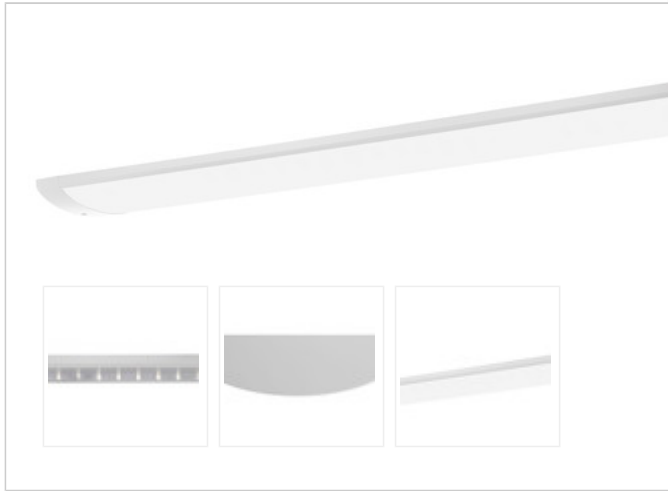

Artikel-Nr: 76831556

Anbauleuchten

Leuchte TROJA G2 1561mm PCO 1x65W A100° 7000lm

Vandalismus geschützte LED Leuchte mit MID-Power LEDs, LED Einheit in der Abdeckung integriert und per PEC System (PRACHT EASY CONNECT) schnell zu montieren. Konverter in Leuchte integriert. Flaches, stabiles Aluminiumgehäuse mit integriertem decken-/wandseitigem Kabelführungskanal, schlagfeste Abdeckung aus opalisiertem Polycarbonat, eingefasst in Aluminium-Rahmenprofil und Endkappen aus Aluminium-Druckguss, weiß, pulverbeschichtet, mit Innensechskant- oder Sicherheits-Verschlusschrauben, umlaufende Silikondichtung, geeignet für Decken- und waagerechte Wandmontage, Eckmontage mit Zubehör möglich. Ein-Mann-Montage mit variablen Befestigungsabständen durch PRACHT-KLAMMER-SYSTEM, die Befestigungsklammern sind nach der Montage der Abdeckung vor unbefugtem Zugriff geschützt. Achtung: PRACHT MANUFAKTUR! Sie benötigen eine andere Lichtfarbe, Gehäusefarbe oder Durchgangsverdrahtung? Besondere Herausforderungen? Kein Problem. Wir bieten individuelle Lösungen für Ihre Anforderungen.

LEISTUNG

Effektiver Lichtstrom Im	7000
Systemleistung W	65
Lichtstrom Im/W	108
EnergieEffizienzklasse	A++

LICHTTECHNIK

Lichtlenkung	asymmetrisch
Ausstrahlwinkel in °	100
Optik	Lineare Linse
Blendbegrenzung UGR 4H 8H C0 C90	21.2/ 21.7