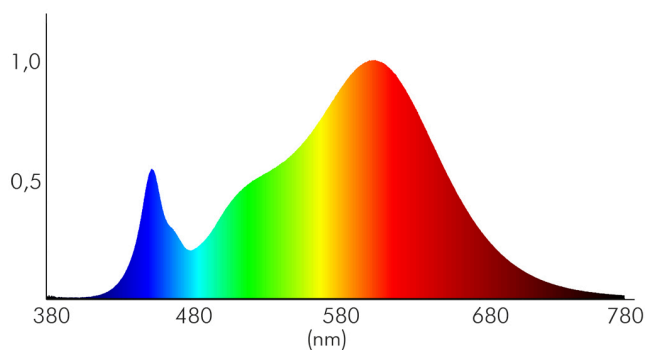

Flexible LED SMD 3528 2m warmweiß 4,8W/m 12V

Flexibles LED Band mit SMD 3528

Spitzen-Lichtstärke	75 cd
L70B50 - Lebensdauer bei 25°C	30000 h
L90B10 - Lebensdauer bei 25 °C	26000 h
Lebensdauerfaktor	0,9
Lichtstromerhalt	0,96
Verwendete Beleuchtungstechnologie	LED
Blendschutzschild	nein
Hülle	keine Hülle
Farblich abstimmbare Lichtquelle	nein
Gesamtlichtstrom einstellbar	nein
Farbtemperatur einstellbar	nein
Konstant-Lichtstrom-Regelung	nein
Lichtquelle austauschbar	nein
Lichtquelle mit hoher Leuchtdichte	nein
Anzahl der LEDs pro Meter	60
Anzahl der LEDs pro Segment	3
Leuchtmittel	SMD-LED

Spektrale Strahlungsverteilung (250..800 nm) - Diagramm

ELEKTRISCHE EIGENSCHAFTEN

Direkt an die Netzspannung [MLS]/Nicht direkt an die Netzspannung angeschlossen [NMLS]	NMLS
Energieverbrauch im Betrieb	10 kWh/1000 h
Lampenleistung	9,6 W
Lampenleistung je Meter	4,8 W
Vernetzte Lichtquelle [CLS]	nein

Stand:
05.09.2022
18:03:00