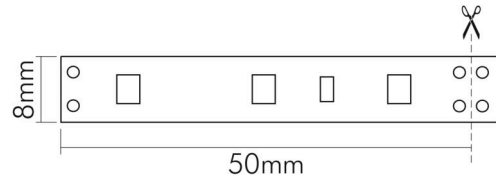

DATENBLATT

Flexible LED SMD 3528 2m warmweiß 4,8W/m 12V

Flexibles LED Band mit SMD 3528

Artikelnummer	5011100211
GTIN	4044538031491

ENERGIEVERBRAUCHSKENNZEICHNUNG

Energieeffizienzklasse	F
Artikelnummer der Lichtquelle	5011100211
EPREL-Registrierungsnummer	933451

LICHTTECHNISCHE EIGENSCHAFTEN

Lichtquellentyp	DLS/NMLS
Ungebündeltes [NDLS] oder gebündeltes Licht [DLS]	DLS
Farbtemperatur	3000 K
Lichtfarbe	warmweiß
LED Effizienz	89 lm/W
Gesamtlichtstrom je Rolle	900 lm
Gesamtlichtstrom je Meter	450 lm
Nutzlichtstrom [Φ use]	860 lm
Nutzlichtstrom [Φ use] je Meter	430 lm
Nutzlichtstrom [Φ use] je Rolle	860 lm
Nutzlichtstrom [Φ use] bezogen auf	breitem Kegel (120°)
Ausstrahlwinkel	120°
Farbabstand [McAdam]	3 SDCM
Farbwiedergabeindex Ra	82
Farbwiedergabeindex R9	17
Farbwertanteil [x]	0,437
Farbwertanteil [y]	0,405

TEMPERATUREIGENSCHAFTEN

Umgebungstemperatur [Ta]	-20 - 50 °C
--------------------------	-------------

MAßE UND GEWICHT

Länge	2000 mm
Länge der einzelnen Abschnitte	50 mm
Breite	8 mm
Höhe	2,4 mm
Gewicht	59 g