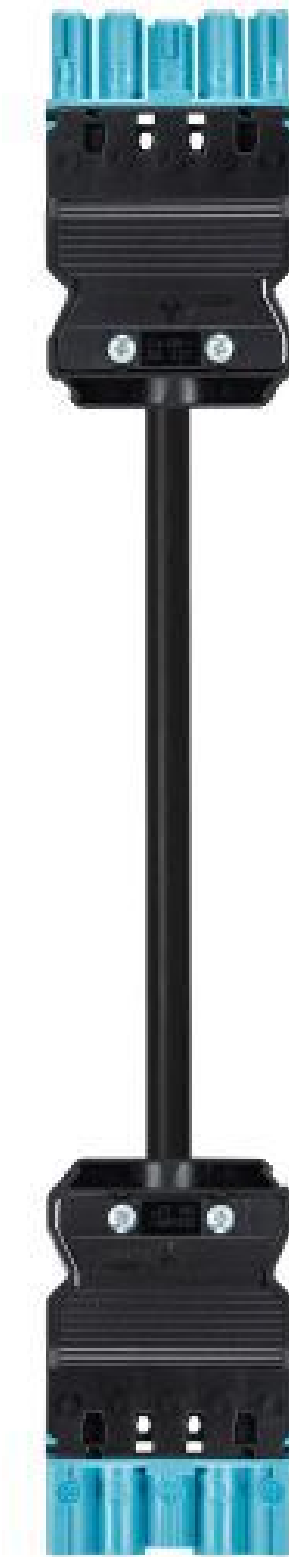

Produktdatenblatt

Art. Nr. 92.258.9000.9

Konfektionierte Leitung GST18i5KSBS 25E 90PB02

GST18i5 Verbindungsleitung Buchse - Stecker, Länge 9,0 m,
5-polig, Kodierung Netz 250 V + nicht SELV, 20 A, Kodierfarbe
pastellblau, Zugentlastungsfarbe schwarz, Leitungsfarbe schwarz,
Leiterquerschnitt 2,5 mm², Kabeltyp H05VV-F, Brandklasse: Eca

Art. Nr.	92.258.9000.9
----------	---------------

EAN	4049088266119
Bestelleinheit	4 Stück

Zulassungen

Technische Daten
Allgemein

Bemessungsstrom	20 A
Bemessungsspannung	250 V / 400 V
Bemessungsstoßspannung	4 kV
Verschmutzungsgrad	2
Mechanische Codierung Code	Code 2
Verriegelbar	selbstverriegelnd (mit Werkzeug lösbar)
Codierfarbe / Kontakteinsatz	pastellblau
Polkennzeichnung	L, N, PE, D2, D1
Gehäusefarbe mit Zugentlastung	schwarz

Ausführung

Leiter-Nennquerschnitt	2,5 mm ²
Schutzart (IP)	IP20
Typ der Leitung	H05VV-F
Farbe der Leitung	schwarz
Kabeldurchmesser max.	12,1 mm
Leitungsart	Buchse - Stecker
Art der konfektionierten Leitung	Verbindungsleitung
Ausführung Seite 1	GST18i5 Buchse
Ausführung Seite 2	GST18i5 Stecker

Werkstoff

Oberflächenbehandlung	verzinkt
Halogenfrei	nein
Leitung Dauertemperaturbeständigkeit	70 °C
Isolierteil Dauertemperaturbeständigkeit	100 °C
Brandlast	7,603 kWh
Brandklasse	Eca

Abmessungen

Gesamtlänge	9 m
-------------	-----