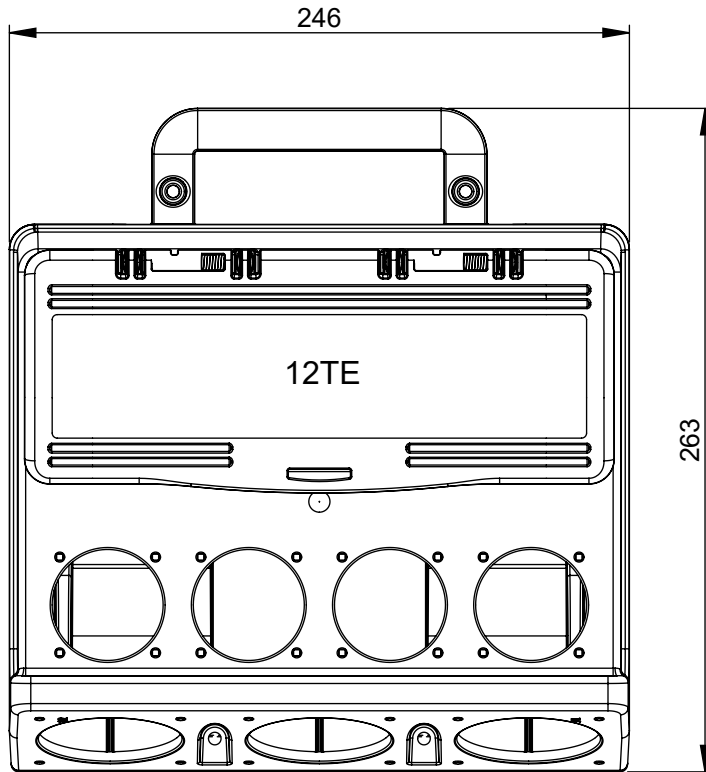

Maßskizze / dimensional drawing

Benennung: Mobilverteiler Kunststoff - Baureihe Horn

description: Mobile thermoplastic insulated distribution boxes - Series Horn

Teilenummer / part number: 9004*

PCE

Beispiel / sample: 9004002-p