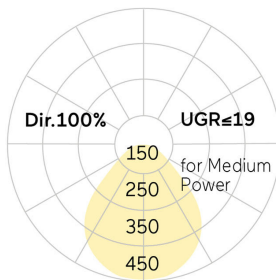

lightnet

Basic-G5

Pendelleuchte - Direktstrahlend

Artikelnummer: BG5ABE-830M-D800-U

Kunde / Projekt: _____

Notiz: _____

Produktname	Basic-G5
Leuchtmittel	LED
Installationstyp	Pendelleuchte
Oberfläche	Jet Black
Lichtverteilung	Direktstrahlend
CCT	3000K
Farbwiedergabeindex (Ra)	Ra>80
Optisches System	Microprismenoptik
Steuerung	Einfach schaltbar
Länge L/ Ø D (mm)	D=800mm
Höhe H (mm)	H=38mm
Bestromung	Medium-Power
Leuchtenlichtstrom	4825lm
Anschlussleistung	40W
Abhängung	Zentral-Seilabh. (Set)
Farbe Baldachin	Baldachin: passend zu Leuchtenoberfläche
Seillänge (mm)	Pendellänge max 1500mm
Schutzart	IP40
Prüfzeichen	ENEC
Kabelfarbe	Zuleitung: transparent
LED-Lebensdauer	L85B10 (tq 25°C) = 50.000h
UGR	UGR<=19
Photometrischer Code	8 30 / 3 3 9
Photobiologische Klasse	RG0 (EN62471)
Indoor/Outdoor	Indoor: ta [ambient] max. 25°C
Gewicht (kg)	9,5kg