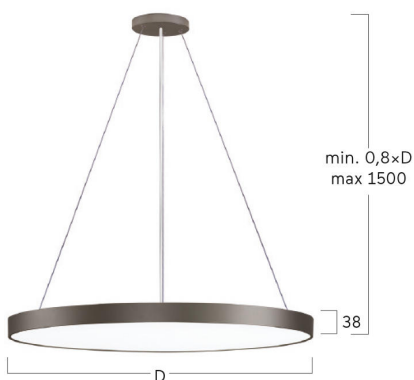

Basic-G5

Pendelleuchte - Direktstrahlend

Artikelnummer: BG5ABE-830M-D800-U

Abbildungen ggf. nur ähnlich, dienen als Orientierung.

Basic-G5. LED. Leuchte für Pendelmontage. Filigraner Leuchtenkörper mit 38mm Bauhöhe und minimalistischem Rand von lediglich 5mm. Beleuchtungskörper aus hochwertigem Aluminiumprofil. Oberfläche Jet Black. Lichtcharakteristik: Rein direktstrahlend. Farbtemperatur: 3000K (Warm White). Farbwiedergabeindex (Ra): >80. Microprismenoptik aus Spezialacrylglas zur Reduktion der Leuchtdichte in Office-Bereichen. UGR<=19. Einfach schaltbar. DxH (rund). D=800mm. H=38mm. Seilabhängung mit Baldachin und Zuleitung für

lightnet

Basic-G5

Pendelleuchte - Direktstrahlend

Artikelnummer: BG5ABE-830M-D800-U

Kunde / Projekt: _____

Notiz: _____

Produktname	Basic-G5
Leuchtmittel	LED
Installationstyp	Pendelleuchte
Oberfläche	Jet Black
Lichtverteilung	Direktstrahlend
CCT	3000K
Farbwiedergabeindex (Ra)	Ra>80
Optisches System	Microprismenoptik
Steuerung	Einfach schaltbar
Länge L/ Ø D (mm)	D=800mm
Höhe H (mm)	H=38mm
Bestromung	Medium-Power
Leuchtenlichtstrom	4825lm
Anschlussleistung	40W
Abhängung	Zentral-Seilabh. (Set)
Farbe Baldachin	Baldachin: passend zu Leuchtenoberfläche
Seillänge (mm)	Pendellänge max 1500mm
Schutzart	IP40
Prüfzeichen	ENEC
Kabelfarbe	Zuleitung: transparent
LED-Lebensdauer	L85B10 (tq 25°C) = 50.000h
UGR	UGR<=19
Photometrischer Code	8 30 / 3 3 9
Photobiologische Klasse	RG0 (EN62471)
Indoor/Outdoor	Indoor: ta [ambient] max. 25°C
Gewicht (kg)	9,5kg