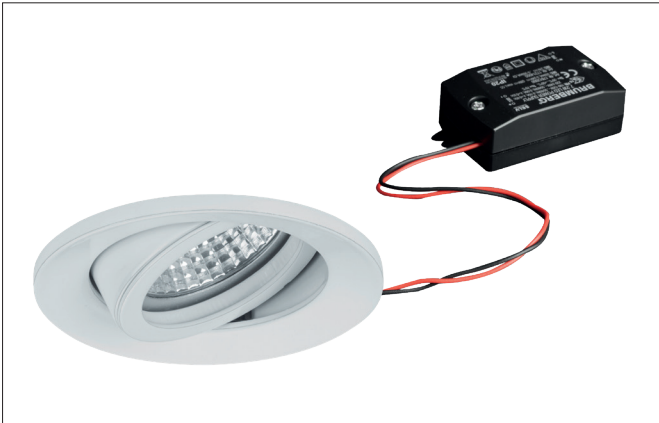

BERRIE-R LED-Einbaustrahler, schaltbar
 Artikel-Nr. 38326073

Licht.
 Für Generationen.

Ausschreibungstext
 Rundes LED-Einbaustrahler, schaltbar, Werkzeugloser Deckeneinbau mittels Einbaufedern. Deckenausschnitt Ø 70 mm, Einbautiefe 50 mm, Außendurchmesser 83 mm, Gewicht 0,155 kg, Reflektor silbermit rotationssymmetrisch tief-breit-strahlender Lichtstärkeverteilung. Optimale Lichtverteilung durch eine Abdeckung Glas transparent. Bemessungslichtstrom 680 lm, Bemessungsleistung 1 x 6 W, Leuchten-Lichtausbeute 113 lm/W, Lichtfarbe warmweiß, ähnlichste Farbtemperatur (CCT) 3.000 K, allgemeiner Farbwiedergabeindex CRI > 80, Gehäusewerkstoff: Aluminiumguss / Aluminium / Glas, Farbe: weiß, Zulässige Umgebungstemperatur (ta): -20 °C - +25 °C, Schutzklasse (EN 61140): II, Schutzart (DIN EN 60529): IP20. Mit elektronischem Betriebsgerät, schaltbar.

Artikeldaten	
Artikel-Nr.	38326073
GTIN	4251433909606
Serienname	BERRIE-R
Kurzbeschreibung	LED-Einbaustrahler, schaltbar
Material	Aluminiumguss / Aluminium / Glas
Farbe	weiß
Ausführung der Oberfläche	glänzend
Form	rund
Außendurchmesser	83 mm
Einbaudurchmesser	70 mm
Einbautiefe	50 mm
Aufbauhöhe	4 mm
Nettogewicht	0,155 kg

BERRIE-R LED-Einbaustrahler set, schaltbar

Artikel-Nr. 38326073

Licht.
Für Generationen.

Lichttechnik	
Farbtemperatur	3.000 K
Lichtfarbe	weiß
Lichtaustritt	direkt
Lichtstrom	680 lm
Systemeffizienz	113 lm/W
Farbwiedergabe	CRI > 80
Reflektor	hochglänzend
Reflektorfarbe	silber
Abstrahlwinkel	38°
Lichtverteilung	symmetrisch

Betriebstechnik Leuchte	
Ausführung	Plug&Play
Leistung	6 W
Spannungsart	DC
Strom	350 mA
Leuchtmittel	LED
Schutzklasse	III
Schutzart raumseitig	IP20
Leuchtmittelwechsel möglich	Die Lichtquelle dieser Leuchte darf nur vom Hersteller oder einem von ihm beauftragten Servicetechniker oder einer vergleichbar qualifizierten Person ersetzt werden.