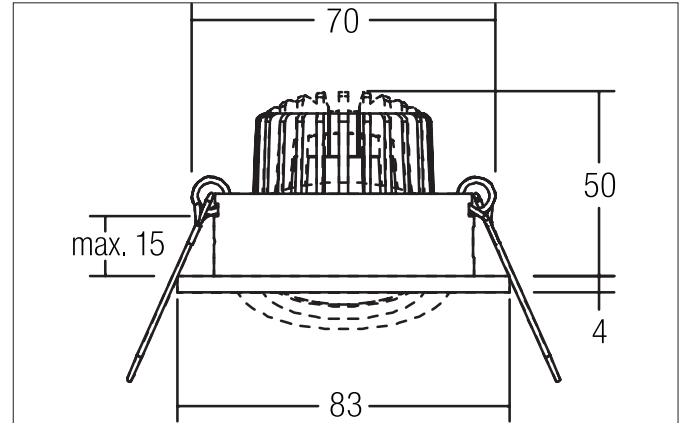

BERRIE-R LED-Einbaustrahler, schaltbar
 Artikel-Nr. 38326073

Licht.
 Für Generationen.

Ausschreibungstext
 Rundes LED-Einbaustrahler, schaltbar, Werkzeugloser Deckeneinbau mittels Einbaufedern. Deckenausschnitt Ø 70 mm, Einbautiefe 50 mm, Außendurchmesser 83 mm, Gewicht 0,155 kg, Reflektor silbermit rotationssymmetrisch tief-breit-strahlender Lichtstärkeverteilung. Optimale Lichtverteilung durch eine Abdeckung Glas transparent. Bemessungslichtstrom 680 lm, Bemessungsleistung 1 x 6 W, Leuchten-Lichtausbeute 113 lm/W, Lichtfarbe warmweiß, ähnlichste Farbtemperatur (CCT) 3.000 K, allgemeiner Farbwiedergabeindex CRI > 80, Gehäusewerkstoff: Aluminiumguss / Aluminium / Glas, Farbe: weiß, Zulässige Umgebungstemperatur (ta): -20 °C - +25 °C, Schutzklasse (EN 61140): II, Schutzart (DIN EN 60529): IP20. Mit elektronischem Betriebsgerät, schaltbar.

Artikeldaten	
Artikel-Nr.	38326073
GTIN	4251433909606
Serienname	BERRIE-R
Kurzbeschreibung	LED-Einbaustrahler, schaltbar
Material	Aluminiumguss / Aluminium / Glas
Farbe	weiß
Ausführung der Oberfläche	glänzend
Form	rund
Außendurchmesser	83 mm
Einbaudurchmesser	70 mm
Einbautiefe	50 mm
Aufbauhöhe	4 mm
Nettogewicht	0,155 kg

Montagetechnik	
Montageart	Einbaumontage
Montageort	Deckenmontage
Verstellbarkeit	schwenkbar
Schwenkwinkel	20°
Max. Deckenstärke	15 mm
Weitere Hinweise	keine Abdeckung mit Wärmedämmmaterial
Werkstoff der Abdeckung	Glas transparent
Sprengring	ohne Sprengring
Geeignet für Durchgangsverdrahtung	Ja, mit optionalem Zubehör