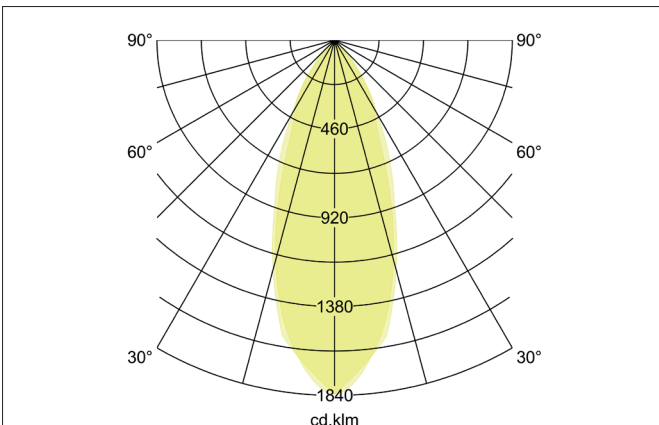

BERRIE-R LED-Einbaustrahler, schaltbar
 Artikel-Nr. 38326073

Licht.
 Für Generationen.

Ausschreibungstext
 Rundes LED-Einbaustrahler, schaltbar, Werkzeugloser Deckeneinbau mittels Einbaufedern. Deckenausschnitt Ø 70 mm, Einbautiefe 50 mm, Außendurchmesser 83 mm, Gewicht 0,155 kg, Reflektor silbermit rotationssymmetrisch tief-breit-strahlender Lichtstärkeverteilung. Optimale Lichtverteilung durch eine Abdeckung Glas transparent. Bemessungslichtstrom 680 lm, Bemessungsleistung 1 x 6 W, Leuchten-Lichtausbeute 113 lm/W, Lichtfarbe warmweiß, ähnlichste Farbtemperatur (CCT) 3.000 K, allgemeiner Farbwiedergabeindex CRI > 80, Gehäusewerkstoff: Aluminiumguss / Aluminium / Glas, Farbe: weiß, Zulässige Umgebungstemperatur (ta): -20 °C - +25 °C, Schutzklasse (EN 61140): II, Schutzart (DIN EN 60529): IP20. Mit elektronischem Betriebsgerät, schaltbar.

Artikeldaten	
Artikel-Nr.	38326073
GTIN	4251433909606
Serienname	BERRIE-R
Kurzbeschreibung	LED-Einbaustrahler, schaltbar
Material	Aluminiumguss / Aluminium / Glas
Farbe	weiß
Ausführung der Oberfläche	glänzend
Form	rund
Außendurchmesser	83 mm
Einbaudurchmesser	70 mm
Einbautiefe	50 mm
Aufbauhöhe	4 mm
Nettogewicht	0,155 kg