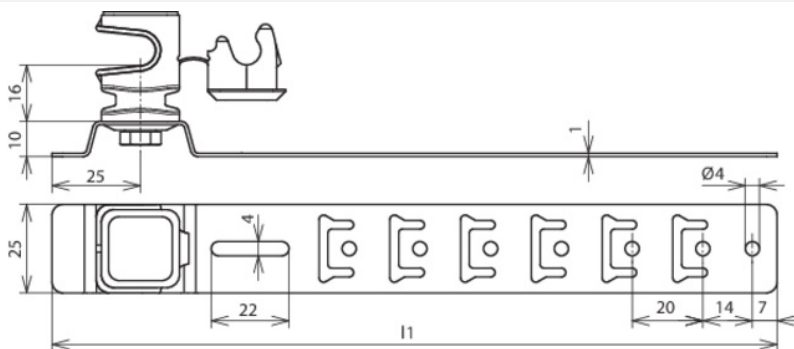

DLH US 8 H36 L335 BR GALCU (204 187)

Abbildung unverbindlich

Typ	DLH US 8 H36 L335 BR GALCU
Art.-Nr.	204 187
Werkstoff Dachleitungshalter	Cu
Strebenlänge (l1)	335 mm
Bauhöhe Leitungshalter	36 mm
Werkstoff Leitungshalter	Kunststoff
Farbe Leitungshalter	braun •
Leitungshalter Aufnahme Rd	8 mm
Leitungshalter Modell	DEHNsnap
Leitungsführung	lose
Strebenausführung	mit vorgeformten Biegestellen
Befestigungsmöglichkeit	Hakenarretierung, abwinkeln, nageln
Art der Dacheindeckung	Pfannendächer
Innengewinde	M6
Gewicht	91 g
Zolltarifnummer (Komb. Nomenklatur EU)	85389099
GTIN (EAN)	4013364042582
VPE	50 Stk.