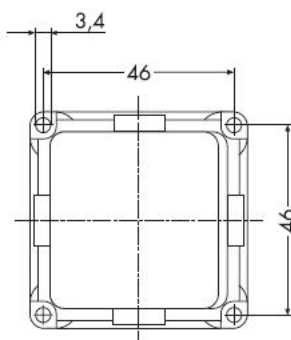

Compacta Kontroll- Ausschalter 2polig
Einbau, tiefschwarz

PRODUKT DATENBLATT

Anzahl der Betätigungswippen	1
Schaltstrom für Leuchtstofflampen	6AX
Nennspannung	250V
Bedienungsart	Wippe/Taste
Montageart	Unterputz
Werkstoff	sonstige
Oberfläche	unbehandelt
Farbe	schwarz
Geeignet für Schutzart (IP)	IP20

711, 712, 716, 750

Compacta Kontroll- Ausschalter 2polig
Einbau, tiefschwarz

Ausschalter
2-polig, 10 A 250 V~, mit Kontroll-Licht, mit Schraubklemmen,
mit 10 mm Einbautiefe, mit Wippe

Bestellnummer	Artikelnummer	EAN
00615311	D 712.19 GLK	4010105615319