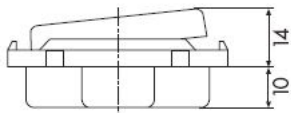

Compacta Kontroll- Ausschalter 2polig
Einbau, tiefschwarz

PRODUKT DATENBLATT

Anzahl der Betätigungswippen	1
Schaltstrom für Leuchtstofflampen	6AX
Nennspannung	250V
Bedienungsart	Wippe/Taste
Montageart	Unterputz
Werkstoff	sonstige
Oberfläche	unbehandelt
Farbe	schwarz
Geeignet für Schutzart (IP)	IP20

711, 712, 716, 750

Compacta Kontroll- Ausschalter 2polig
Einbau, tiefschwarz

Ausschalter
2-polig, 10 A 250 V~, mit Kontroll-Licht, mit Schraubklemmen,
mit 10 mm Einbautiefe, mit Wippe

Bestellnummer	Artikelnummer	EAN
00615311	D 712.19 GLK	4010105615319