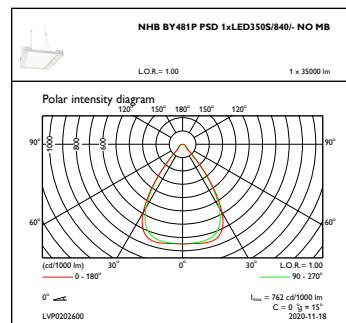

Gehäusematerial	Aluminium
Reflektor-Material	-
Optisches Material	Polycarbonat
Material optische Abdeckung/Linse	Glas
Befestigungsmaterial	Stahl
Ausführung optische Abdeckung	Klar
Gesamte Länge	600 mm
Gesamte Breite	490 mm
Gesamte Höhe	85 mm
Farbe	Silber RAL 9006
Abmessungen (Höhe x Breite x Tiefe)	85 x 490 x 600 mm (3.3 x 19.3 x 23.6 in)

Anwendungsparameter

Umgebungstemperaturbereich	-30 bis +45 °C
Bemessungs-Umgebungstemperatur	45 °C
Maximaler Dimmlevel	10%
Geeignet zum häufigen An- und Ausschalten	Nein

Produktdaten

Gesamt-Produktcode	871869997568500
Bestell-Produktname	BY481P LED350S/840 PSD HE MB GC SI
EAN/UPC - Produkt	8718699975685
Bestellcode	97568500
Anzahl pro Verpackung	1
SAP-Zähler - Pakete pro Außenkarton	1
SAP-Material	910505101261
Nettogewicht (Einzelteil)	12,000 kg

GentleSpace Gen3

Abmessungsskizzen

GentleSpace gen3 BY480P-BY483P

Photometrische Daten

IFGU1_BY481PPSDHE1xLED350S840MB

OFPC1_BY481PPSDHE1xLED350S840MB