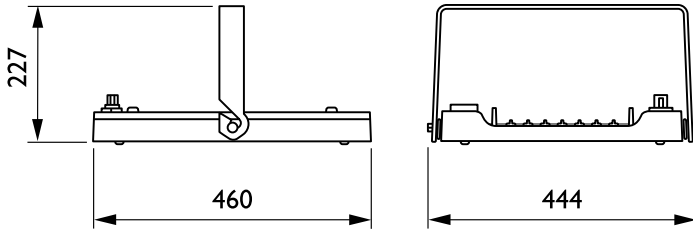

GentleSpace Gen3

Abmessungsskizzen

GentleSpace gen3 BY480P-BY483P