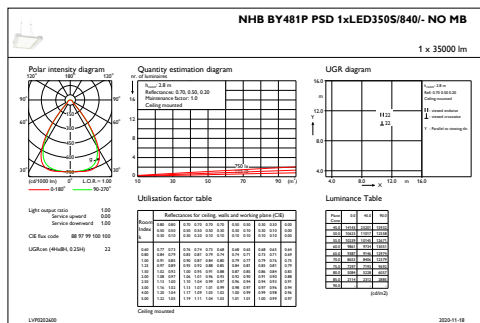

Anwendungsparameter

Umgebungstemperaturbereich	-30 bis +45 °C
Bemessungs-Umgebungstemperatur	45 °C
Maximaler Dimmlevel	10%
Geeignet zum häufigen An- und Ausschalten	Nein

Produktdaten

Gesamt-Produktcode	871869997568500
Bestell-Produktname	BY481P LED350S/840 PSD HE MB GC SI
EAN/UPC - Produkt	8718699975685
Bestellcode	97568500
Anzahl pro Verpackung	1
SAP-Zähler - Pakete pro Außenkarton	1
SAP-Material	910505101261
Nettogewicht (Einzelteil)	12,000 kg

GentleSpace Gen3

Abmessungsskizzen

GentleSpace gen3 BY480P-BY483P

Photometrische Daten

IFGU1_BY481PPSDHE1xLED350S840MB

OFPC1_BY481PPSDHE1xLED350S840MB