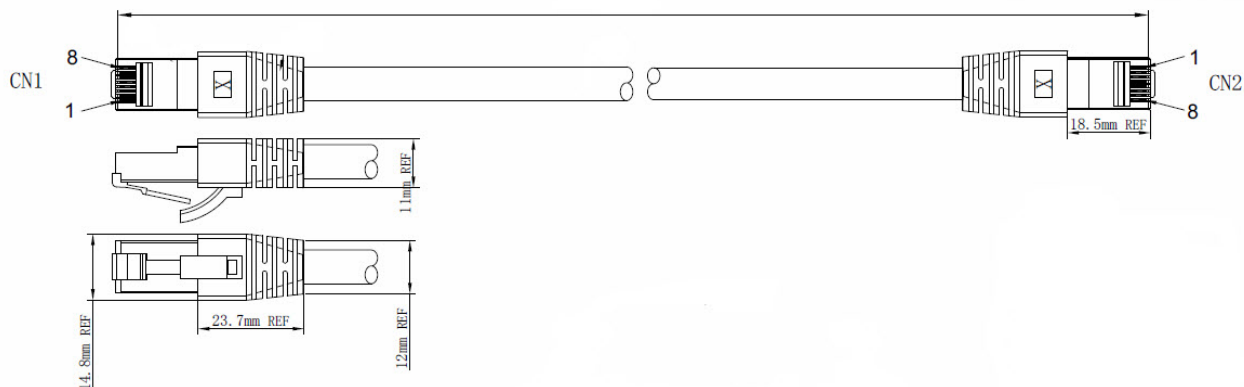

DATENBLATT

RJ45 Patchkabel S/FTP, Cat.8.1, BC, grün

Abbildungen

Ähnlicher Artikel

K5528SW.1	RJ45 Patchkabel S/FTP, Cat.8.1, BC, schwarz
K5528GE.1	RJ45 Patchkabel S/FTP, Cat.8.1, BC, gelb
K5528GR.1	RJ45 Patchkabel S/FTP, Cat.8.1, BC, grau
K5528RT.1	RJ45 Patchkabel S/FTP, Cat.8.1, BC, rot
K5528BL.1	RJ45 Patchkabel S/FTP, Cat.8.1, BC, blau

Dieses Datenblatt wurde maschinell am 24-08-2020 erzeugt. Technische Änderungen vorbehalten.