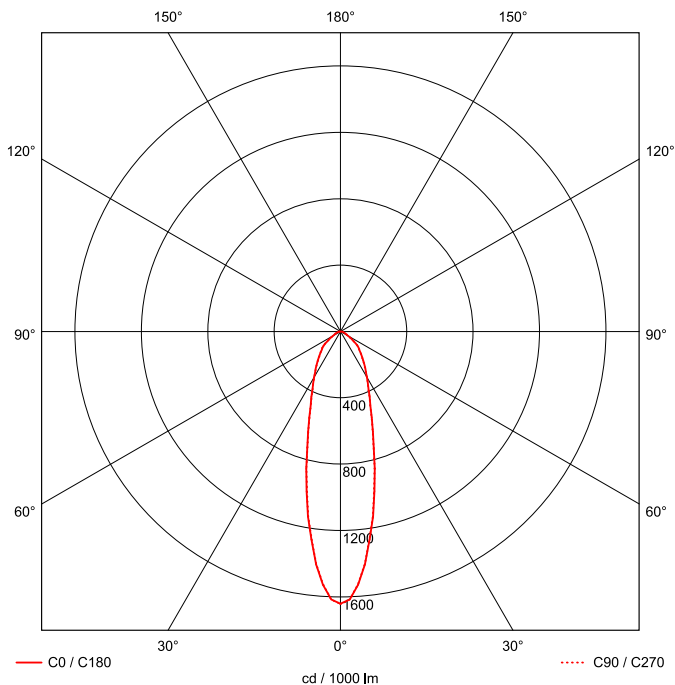

Artikel-Nr: 86330221

Strahler

LED Strahler QUADRONIUS FOOD DALI 288mm 1x137W 030° PC 20000lm

LED Strahler mit Abdeckscheibe aus Polycarbonat (klar, schlagfest), hygienisch, wartungsarm und staubgeschützt dank schlagfester PC-Scheibe, Gehäuse aus Aluminiumdruckguss, weiß beschichtet, Konverter im Leuchtengehäuse integriert. Elektrischer Anschluss durch offenes Leitungsende, kurze, alterungsbeständige Dichtungen aus Silikon, Zweipunkt-Befestigung durch Seilpendel (2.000 mm) mit montagefreundlicher, werkzeugloser Schnelljustierung, Pendelmontage, Wand- und Decken-Befestigungsbügel als Zubehör erhältlich. Achtung: PRACHT MANUFAKTUR! Sie benötigen eine andere Lichtfarbe, Gehäusefarbe oder Durchgangsverdrahtung? Besondere Herausforderungen? Kein Problem. Wir bieten individuelle Lösungen für Ihre Anforderungen.

EAN 4018098325420 Energie-Effizienz-Klasse

Statistische
Warennummer 94054099

A++

LEUCHTMITTEL

Leuchtentyp	LED
Anzahl Leuchtmittel/LED-Reihen	1
Farbtemperatur K	4.000
Farbwiedergabeindex	>80
Anzahl LED	256
Farbtoleranz (initial MacAdam)	3

LEISTUNG

Effektiver Lichtstrom Im	20000
Systemleistung W	137
Lichtstrom Im/W	146
EnergieEffizienzklasse	A++

LICHTTECHNIK

Lichtlenkung	tiefstrahlend
Ausstrahlwinkel in °	30
Optik	mit Linsen
Blendbegrenzung UGR 4H 8H C0 C90	26 / 26,1