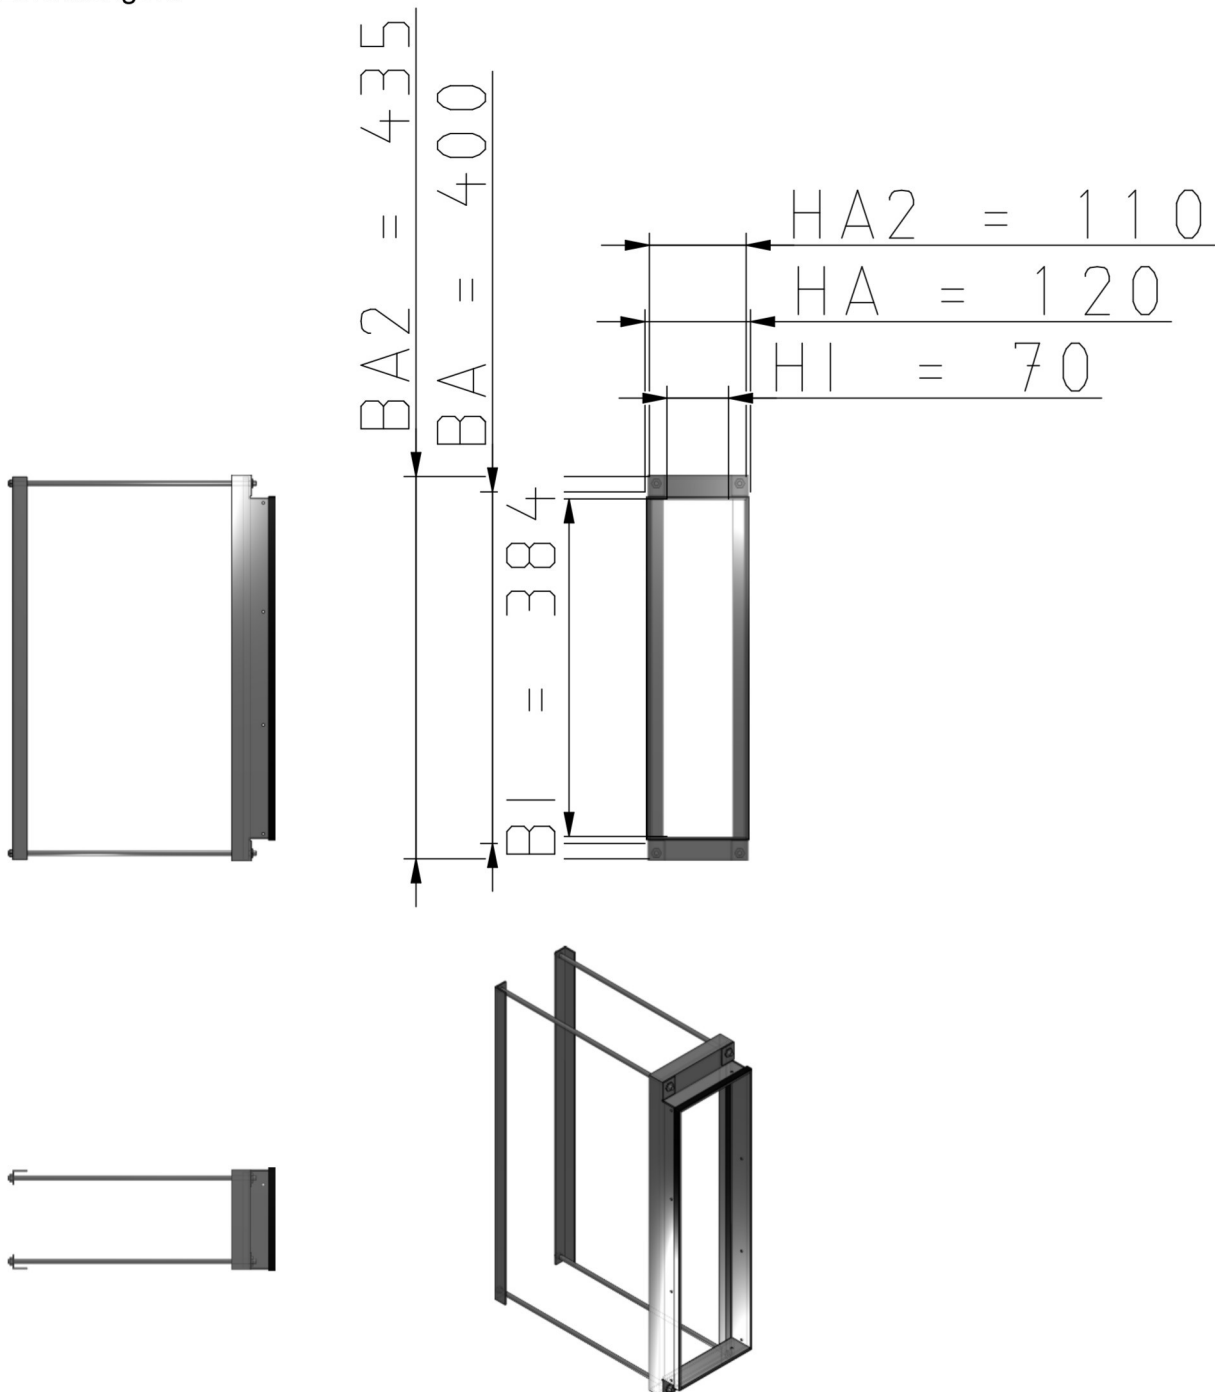

Maßzeichnungen Instafix® BKI Installationskanal

Artikelnummer: IFAKR400120v

Instafix® BKI Anschlusskragen Kanal 400x120 mm an Kabelbox 00110435

GTIN 4251636717459

Maßzeichnungen:

Einfach. Sicher. Für alle.