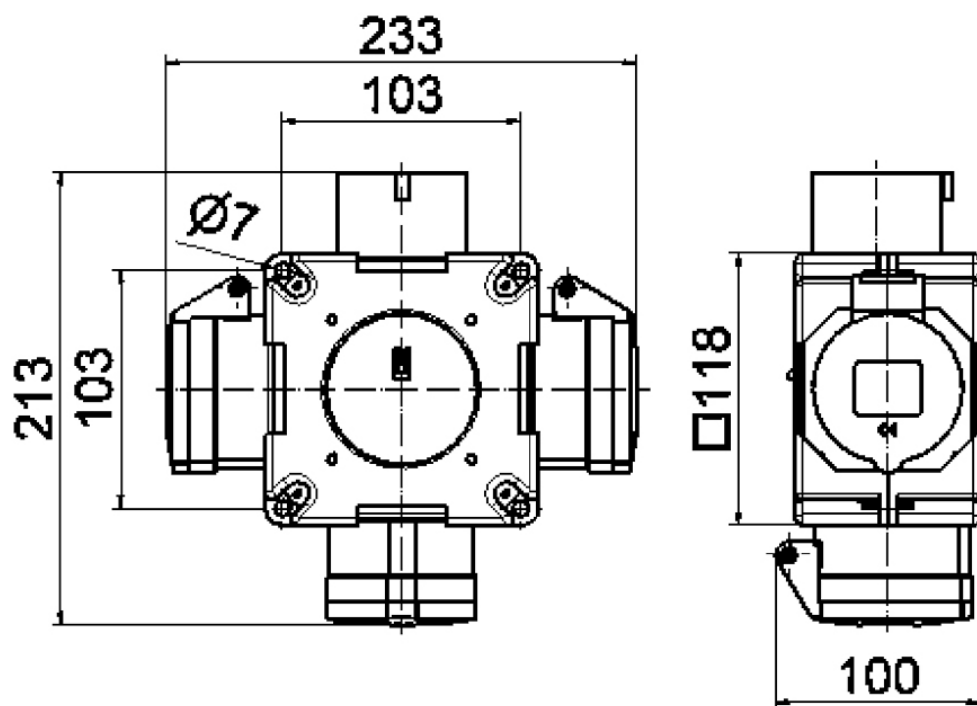

distributeur croisé - distributeur croisé

Description de l'article	
Référence	54801
EAN	4024941548014
Groupe de produits	distributeur croisé
Indice de protection	IP44
Couleur de l'appareil	partie inf. gris RAL 7035, partie sup. gris RAL 7035
Hauteur de l'appareil en mm	118mm
Largeur de l'appareil en mm	118mm
Profondeur de l'appareil en mm	80mm

Données logistiques	
Poids unitaire	0.48 Kg / null
Type d'emballage	null
Contenu	2 ST
EAN	4024941376594
Longueur	258 mm
Largeur	183 mm
Hauteur	212 mm
Poids	1,112 kg
Volume	8 750 ccm

30 MB 061