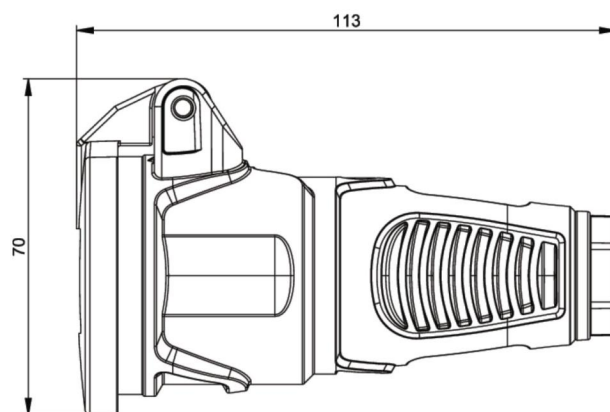

Artikel-Nr.	2412-rsw
Bezeichnung	Taurus2 Gummi-Kupplung KD fb DW IP54 (rot/schwarz)
Langbeschreibung	Schutzkontaktkupplung Serie TAURUS2 - Gummi mit Klappdeckel Farbe (Haube/Ring/Deckel): rot/schwarz/schwarz, mit Dichtwulst Material (Haube/Kontaktträger): TPE/PA6 Schutzkontaktsystem: franz./belg. 16A / 250V AC / 3p (2P+E), Schutzart: IP54
GTIN (EAN)	9003399482946
Ursprungsland	AT
Zolltarifnummer	85366990
Nettogewicht	0,093 kg
Verpackungsmenge	20
Mindestbestellmenge	500

ETIM 9.0	EC001327
Ausführung	Schutzkontaktstift
Werkstoff	Gummi
Werkstoffgüte	Thermoplast
Für "erschwerete Bedingungen" nach VDE	Ja
Schutzart (IP)	IP54
Steckrichtung	gerade
Anschlusstechnik	Schraubklemme
Farbe	rot
Polzahl	3
Nennspannung	250 V
Nennstrom	16 A

K (Kabel Ø)	6-13 mm
Leitung flexibel	1-2,5 mm ²
Kontaktschrauben	80 Ncm
Zugentlastung	110 Ncm
Abmantelungslänge	30 mm
Abisolierlänge	7 mm

<https://www.pcelectric.at/shop/de/?func=detail&artnr=2412-rsw>