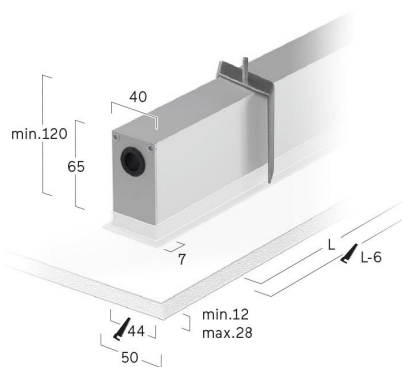

Matric-FX

Einbau-Lichtlinie, Befestigungsset inkl - Direktstrahlend

Artikelnummer: LFXLEL-840H-L1997-A

Abbildungen ggf. nur ähnlich, dienen als Orientierung.

Matric-FX. LED. Einbau-Lichtlinie mit umlaufendem Rahmen für Montage in gesägten Wand- und Deckenöffnungen. Befestigungsset inklusive. Beleuchtungskörper aus hochwertigem Aluminiumprofil. Oberfläche Silver Anodised. Lichtcharakteristik: Rein direktstrahlend. Farbtemperatur: 4000K (Cool White). Farbwiedergabeindex (Ra): >80. Lens Louvre: Präzisionslinsen mit Abblenderaster für breite, rotationssymmetrische Lichtstärkeverteilung bei gleichzeitig hoher Blendungsbegrenzung. BAP-tauglich für Office-

Anwendungen. UGR<=19. Reflektor: Satin Silver. Dimmbar DALI. LxBxH (rechteckig). L=1997mm. B=50mm. H=65mm. High-Power-Bestromung. 6150lm. 47W. 4,2kg. Binning initial <= MacAdam 3. IP20. Schutzklasse I. CE-, UKCA Kennzeichnung. IK02. 220-240V. 50-60 Hz. RG0 (EN62471). Lichtstromrückgang von max. 0,4%/1.000 Betriebsstunden. Nennausfallrate von max. 0,2%/1.000 Betriebsstunden. L80B10 (tq 25°C) = 50.000h. 5 Jahre Garantie. Hersteller: Lightnet GmbH, nach ISO 9001:2015 und 50001:2018 zertifiziert.

Matric-FX

Einbau-Lichtlinie, Befestigungsset inkl -
Direktstrahlend

Artikelnummer: LFXLEL-840H-L1997-A

Kunde / Projekt: _____

Notiz: _____

Produktname	Matric-FX
Leuchtmittel	LED
Installationstyp	Einbau-Lichtlinie, Befestigungsset inkl
Oberfläche	Silver Anodised
Lichtverteilung	Direktstrahlend
CCT	4000K
Farbwiedergabeindex (Ra)	Ra>80
Optisches System	Lens Louvre
Reflektor Innenfarbe	Reflektor: Satin Silver
Steuerung	Dimmbar (DALI)
Länge L/ \varnothing D (mm)	L=1997mm
Breite B (mm)	B=50mm
Höhe H (mm)	H=65mm
Bestromung	High-Power
Leuchtenlichtstrom	6150lm
Anschlussleistung	47W
Schutzart	IP20
LED-Lebensdauer	L80B10 (tq 25°C) = 50.000h
UGR	UGR<=19
Photometrischer Code	8 40 / 3 3 9
Photobiologische Klasse	RG0 (EN62471)
Indoor/Outdoor	Indoor: ta [ambient] max. 25°C
Gewicht (kg)	4,2kg