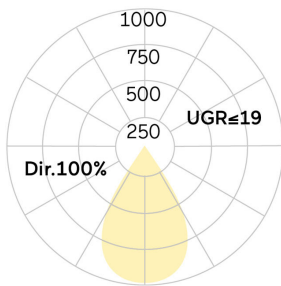

Matric-FX

Einbau-Lichtlinie, Befestigungsset inkl - Direktstrahlend

Artikelnummer: LFXLEL-840H-L1997-A

Abbildungen ggf. nur ähnlich, dienen als Orientierung.

Matric-FX. LED. Einbau-Lichtlinie mit umlaufendem Rahmen für Montage in gesägten Wand- und Deckenöffnungen. Befestigungsset inklusive. Beleuchtungskörper aus hochwertigem Aluminiumprofil. Oberfläche Silver Anodised. Lichtcharakteristik: Rein direktstrahlend. Farbtemperatur: 4000K (Cool White). Farbwiedergabeindex (Ra): >80. Lens Louvre: Präzisionslinsen mit Abblenderaster für breite, rotationssymmetrische Lichtstärkeverteilung bei gleichzeitig hoher Blendungsbegrenzung. BAP-tauglich für Office-

Anwendungen. UGR<=19. Reflektor: Satin Silver. Dimmbar DALI. LxBxH (rechteckig). L=1997mm. B=50mm. H=65mm. High-Power-Bestromung. 6150lm. 47W. 4,2kg. Binning initial <= MacAdam 3. IP20. Schutzklasse I. CE-, UKCA Kennzeichnung. IK02. 220-240V. 50-60 Hz. RG0 (EN62471). Lichtstromrückgang von max. 0,4%/1.000 Betriebsstunden. Nennausfallrate von max. 0,2%/1.000 Betriebsstunden. L80B10 (tq 25°C) = 50.000h. 5 Jahre Garantie. Hersteller: Lightnet GmbH, nach ISO 9001:2015 und 50001:2018 zertifiziert.

Matric-FX

Einbau-Lichtlinie, Befestigungsset inkl -
Direktstrahlend

Artikelnummer: LFXLEL-840H-L1997-A

Kunde / Projekt: _____

Notiz: _____

Produktname	Matric-FX
Leuchtmittel	LED
Installationstyp	Einbau-Lichtlinie, Befestigungsset inkl
Oberfläche	Silver Anodised
Lichtverteilung	Direktstrahlend
CCT	4000K
Farbwiedergabeindex (Ra)	Ra>80
Optisches System	Lens Louvre
Reflektor Innenfarbe	Reflektor: Satin Silver
Steuerung	Dimmbar (DALI)
Länge L/ \varnothing D (mm)	L=1997mm
Breite B (mm)	B=50mm
Höhe H (mm)	H=65mm
Bestromung	High-Power
Leuchtenlichtstrom	6150lm
Anschlussleistung	47W
Schutzart	IP20
LED-Lebensdauer	L80B10 (tq 25°C) = 50.000h
UGR	UGR<=19
Photometrischer Code	8 40 / 3 3 9
Photobiologische Klasse	RG0 (EN62471)
Indoor/Outdoor	Indoor: ta [ambient] max. 25°C
Gewicht (kg)	4,2kg