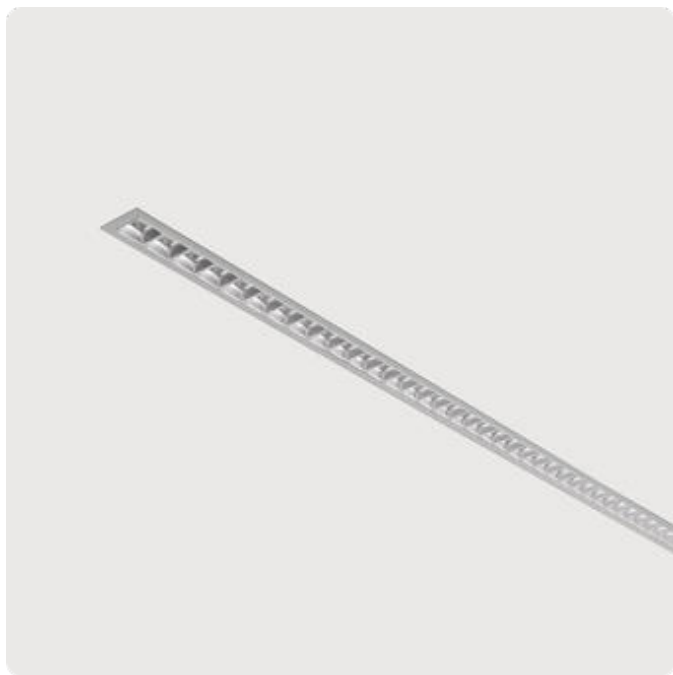

Matric-FX

Einbau-Lichtlinie, Befestigungsset inkl - Direktstrahlend

Artikelnummer: LFXLEL-840H-L1997-A

Abbildungen ggf. nur ähnlich, dienen als Orientierung.

Matric-FX. LED. Einbau-Lichtlinie mit umlaufendem Rahmen für Montage in gesägten Wand- und Deckenöffnungen. Befestigungsset inklusive. Beleuchtungskörper aus hochwertigem Aluminiumprofil. Oberfläche Silver Anodised. Lichtcharakteristik: Rein direktstrahlend. Farbtemperatur: 4000K (Cool White). Farbwiedergabeindex (Ra): >80. Lens Louvre: Präzisionslinsen mit Abblenderaster für breite, rotationssymmetrische Lichtstärkeverteilung bei gleichzeitig hoher Blendungsbegrenzung. BAP-tauglich für Office-

Anwendungen. UGR<=19. Reflektor: Satin Silver. Dimmbar DALI. LxBxH (rechteckig). L=1997mm. B=50mm. H=65mm. High-Power-Bestromung. 6150lm. 47W. 4,2kg. Binning initial <= MacAdam 3. IP20. Schutzklasse I. CE-, UKCA Kennzeichnung. IK02. 220-240V. 50-60 Hz. RG0 (EN62471). Lichtstromrückgang von max. 0,4%/1.000 Betriebsstunden. Nennausfallrate von max. 0,2%/1.000 Betriebsstunden. L80B10 (tq 25°C) = 50.000h. 5 Jahre Garantie. Hersteller: Lightnet GmbH, nach ISO 9001:2015 und 50001:2018 zertifiziert.

Matric-FX

Einbau-Lichtlinie, Befestigungsset inkl -
Direktstrahlend

Artikelnummer: LFXLEL-840H-L1997-A

Kunde / Projekt: _____

Notiz: _____

Produktname	Matric-FX
Leuchtmittel	LED
Installationstyp	Einbau-Lichtlinie, Befestigungsset inkl
Oberfläche	Silver Anodised
Lichtverteilung	Direktstrahlend
CCT	4000K
Farbwiedergabeindex (Ra)	Ra>80
Optisches System	Lens Louvre
Reflektor Innenfarbe	Reflektor: Satin Silver
Steuerung	Dimmbar (DALI)
Länge L/ \varnothing D (mm)	L=1997mm
Breite B (mm)	B=50mm
Höhe H (mm)	H=65mm
Bestromung	High-Power
Leuchtenlichtstrom	6150lm
Anschlussleistung	47W
Schutzart	IP20
LED-Lebensdauer	L80B10 (tq 25°C) = 50.000h
UGR	UGR<=19
Photometrischer Code	8 40 / 3 3 9
Photobiologische Klasse	RG0 (EN62471)
Indoor/Outdoor	Indoor: ta [ambient] max. 25°C
Gewicht (kg)	4,2kg