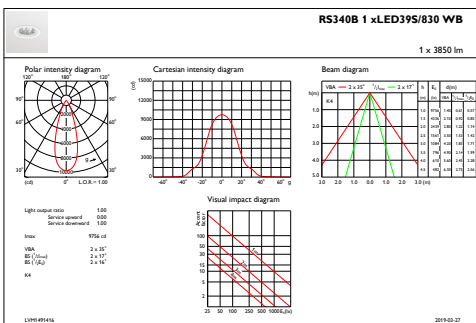

Abmessungen (Höhe x Breite x Tiefe)	156 x 193 x 228 mm (6.1 x 7.6 x 9 in)
-------------------------------------	---------------------------------------

Zulassungen und Anwendungseigenschaften

Schutzart (IP)	IP20 [Fernhalten von Fingern]
Schlagfestigkeit (IK)	IK02 [IK02]

Abmessungsskizzen

GreenSpace Accent RS340B-RS343B

Photometrische Daten

IFCC1_RS340B1xLED39S830WB

IFPC1_RS340B1xLED39S830WB

IFAS1_RS340B1xLED39S830WB