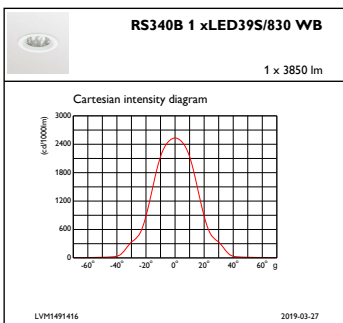

Lichttechnische Daten

Gesättigtes Rot (R9)	>50
----------------------	-----

Elektrische Kenndaten

Eingangsspannung	220 bis 240 V
Eingangsfrequenz	50 bis 60 Hz
Leistungsaufnahme Konstantlichtstrom bei Installation	- W W
Durchschnittlicher CLO-Stromverbrauch	- W
Einschaltstrom	11 A
Einschaltzeit	250 ms
Leistungsfaktor (min.)	0.9

Dimmen

Dimmbar	Nein
---------	------

Mechanische Kenndaten

Gehäusematerial	Aluminiumdruckguss
Reflektor-Material	Polycarbonat-Aluminium-Beschichtung
Optisches Material	Polycarbonat
Material optische Abdeckung/Linse	Polymethylmethacrylat
Befestigungsmaterial	-
Ausführung optische Abdeckung	Klar
Gesamte Länge	228 mm
Gesamte Breite	193 mm
Gesamte Höhe	156 mm
Gesamter Durchmesser	190 mm
Farbe	Weiß RAL 9003

Initialkennwerte (IEC konform)

Lichtstrom-Neuwert (Systemlichtstrom)	3900 lm
Lichtstromtoleranz	+/-10%
Initiale Leuchtenlichtausbeute	123 lm/W
Initiale ähnlichste Farbtemperatur	3000 K
Init. Farbwiedergabeindex	≥80
Anfängliche Farbsättigung	(0.434, 0.403) SDCM <3
Systemleistung	31.5 W
Toleranz Leistungsaufnahme	+/-10%

Abmessungsskizzen

GreenSpace Accent RS340B-RS343B

Photometrische Daten

IFCC1_RS340B1xLED39S830WB

IFPC1_RS340B1xLED39S830WB

IFAS1_RS340B1xLED39S830WB