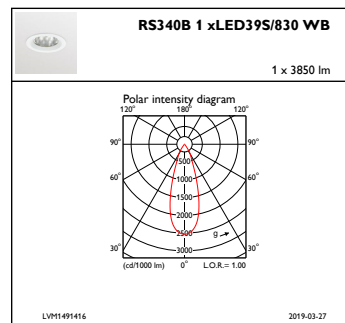

Dimmen

Dimmbar	Nein
---------	------

Mechanische Kenndaten

Gehäusematerial	Aluminiumdruckguss
Reflektor-Material	Polycarbonat-Aluminium-Beschichtung
Optisches Material	Polycarbonat
Material optische Abdeckung/Linse	Polymethylmethacrylat
Befestigungsmaterial	-
Ausführung optische Abdeckung	Klar
Gesamte Länge	228 mm
Gesamte Breite	193 mm
Gesamte Höhe	156 mm
Gesamter Durchmesser	190 mm
Farbe	Weiß RAL 9003

Abmessungen (Höhe x Breite x Tiefe)	156 x 193 x 228 mm (6.1 x 7.6 x 9 in)
-------------------------------------	---------------------------------------

Zulassungen und Anwendungseigenschaften

Schutzart (IP)	IP20 [Fernhalten von Fingern]
Schlagfestigkeit (IK)	IK02 [IK02]

Initialkennwerte (IEC konform)

Lichtstrom-Neuwert (Systemlichtstrom)	3900 lm
Lichtstromtoleranz	+/-10%
Initiale Leuchtenlichtausbeute	123 lm/W
Initiale ähnlichste Farbtemperatur	3000 K
Init. Farbwiedergabeindex	≥80
Anfängliche Farbsättigung	(0.434, 0.403) SDCM <3
Systemleistung	31.5 W
Toleranz Leistungsaufnahme	+/-10%

Abmessungsskizzen

GreenSpace Accent RS340B-RS343B

Photometrische Daten

IFCC1_RS340B1xLED39S830WB

IFPC1_RS340B1xLED39S830WB

IFAS1_RS340B1xLED39S830WB